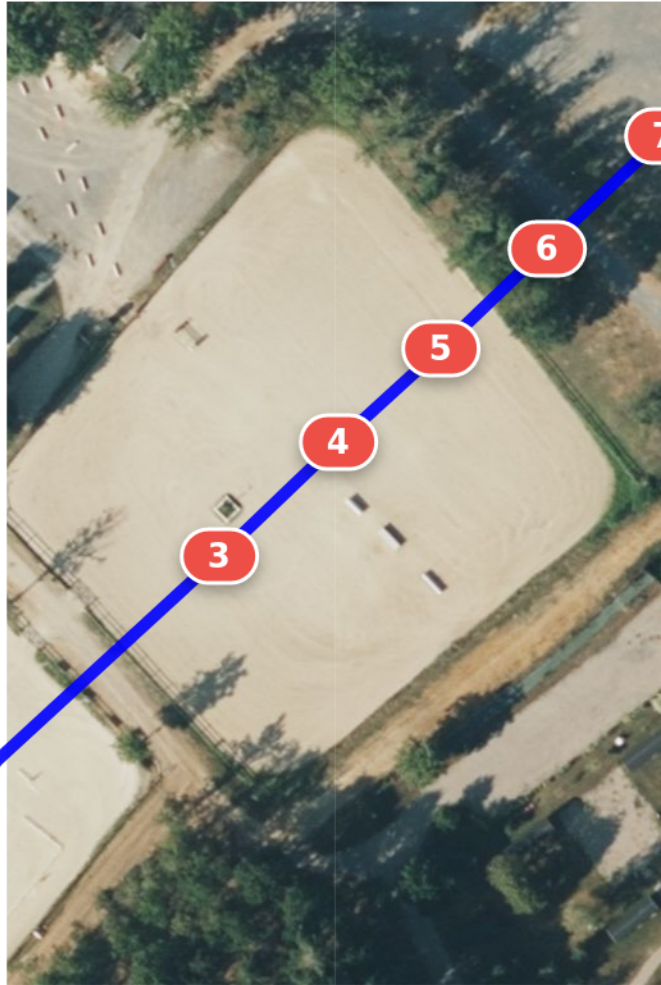

Boulerie Jump sept 2022 pro/am Paddock Septembre 2022

Efforts: 8

- 1 Toit 90cm Am4
- 2 Grange 90cm Am4
- 3 Toit 100cm Am2 / Am3
- 4 Grange 3m 100cm Am2 / Am3
- 5 Toit 3m 105cm Am1
- 6 Grange 3m 105cm Am1
- 7 Toit 3m 110cm Am Elite
- 8 Mobile