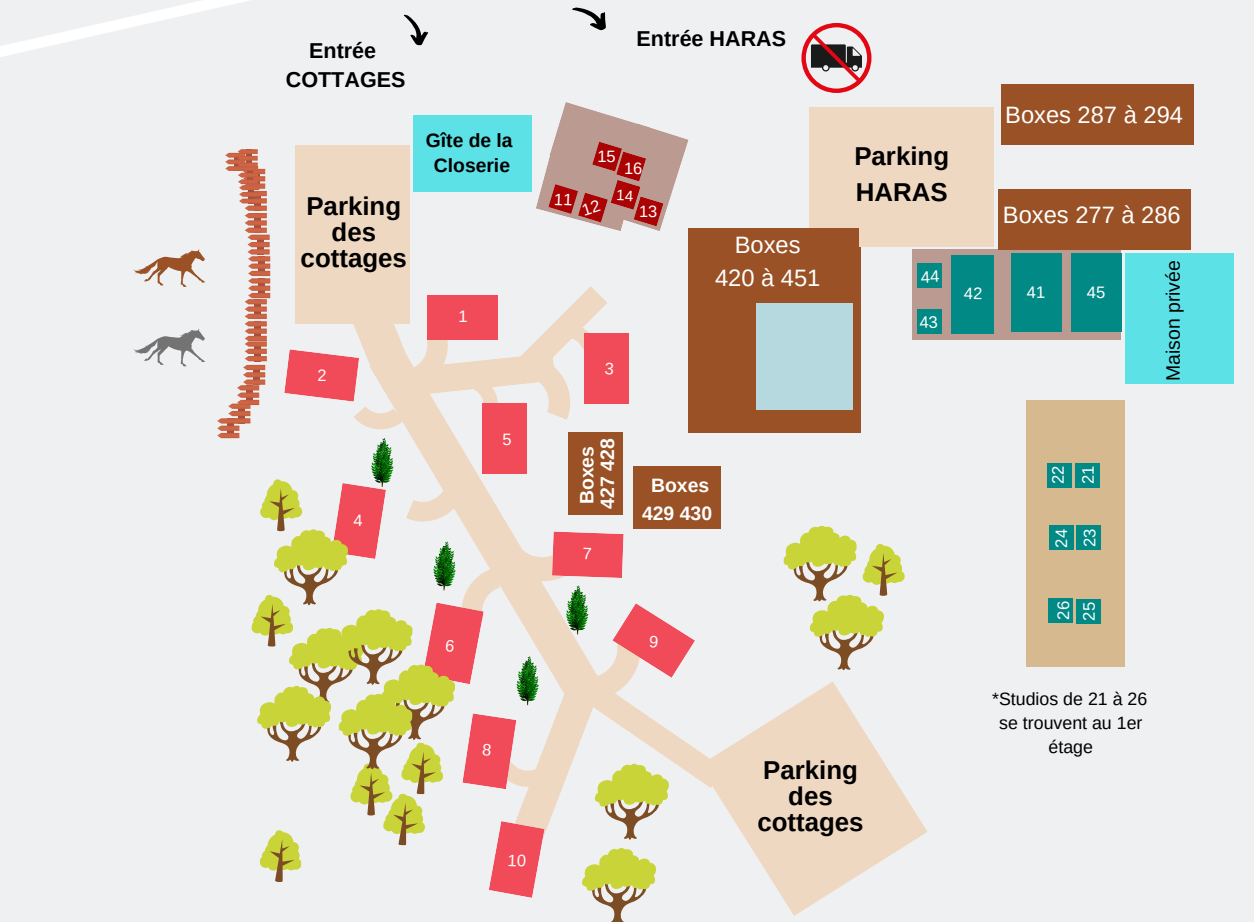

Feumusson
Le Plongeur

*Studios de 21 à 26 se trouvent au 1er étage

Légende :

Cottages	Boxes durs	Camping
Chambres	Boxes démontables	Feumusson
Studios	Bâtiments	
Gîtes	Espace roulottes & lodges	
Parkings	Cross	