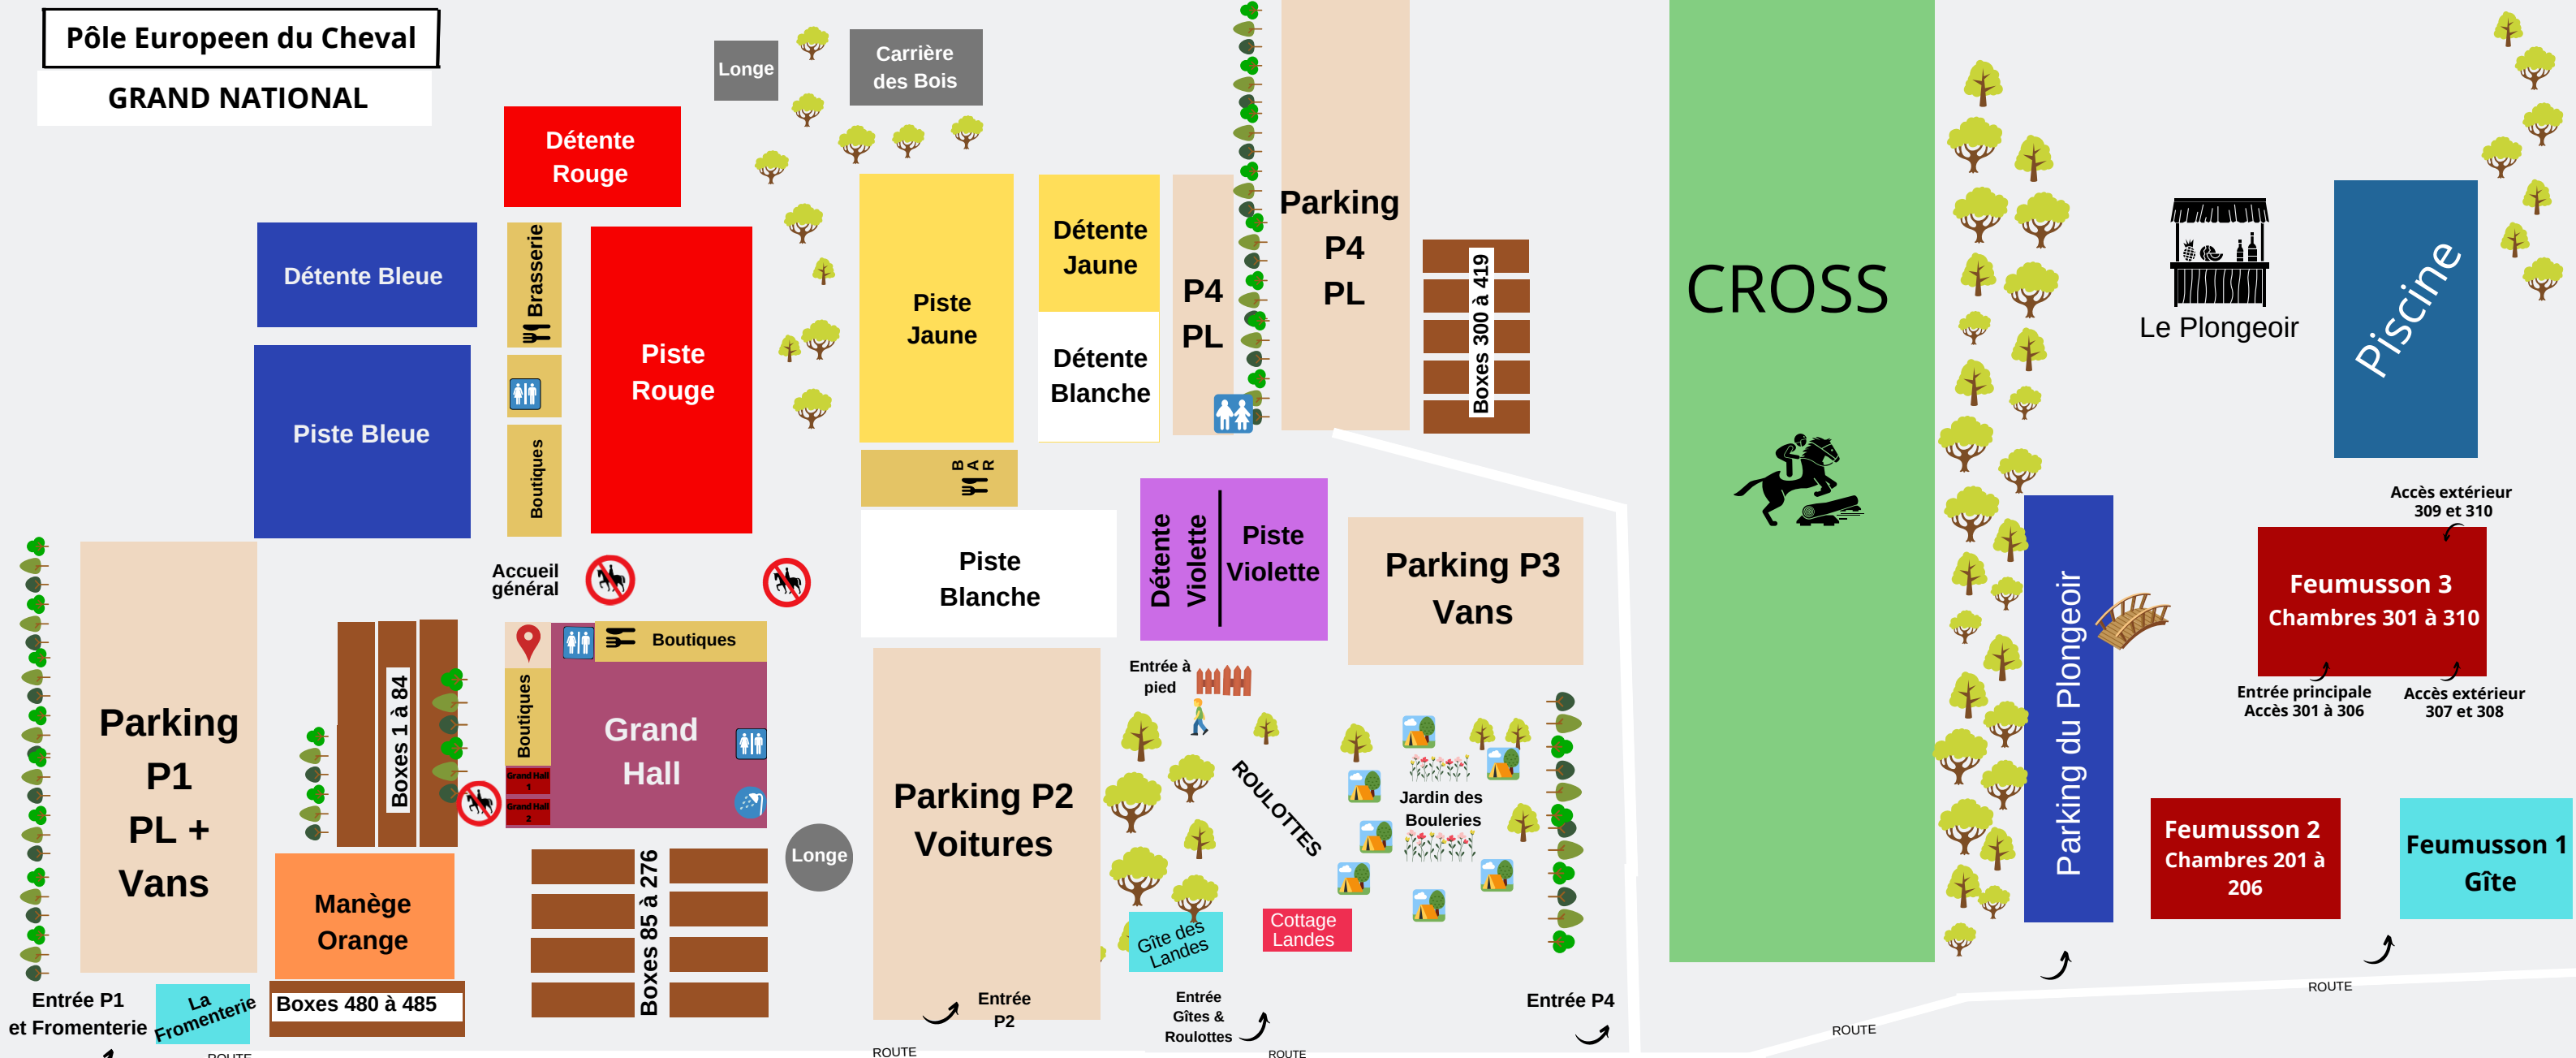

Pôle Européen du Cheval

GRAND NATIONAL

Légende :

	Cottages		Espace roulottes & lodges		Boxes durs
	Chambres		Parkings		Boxes démontables
	Studios		Bâtiments		Cross
	Gîtes				
	Feumusson				