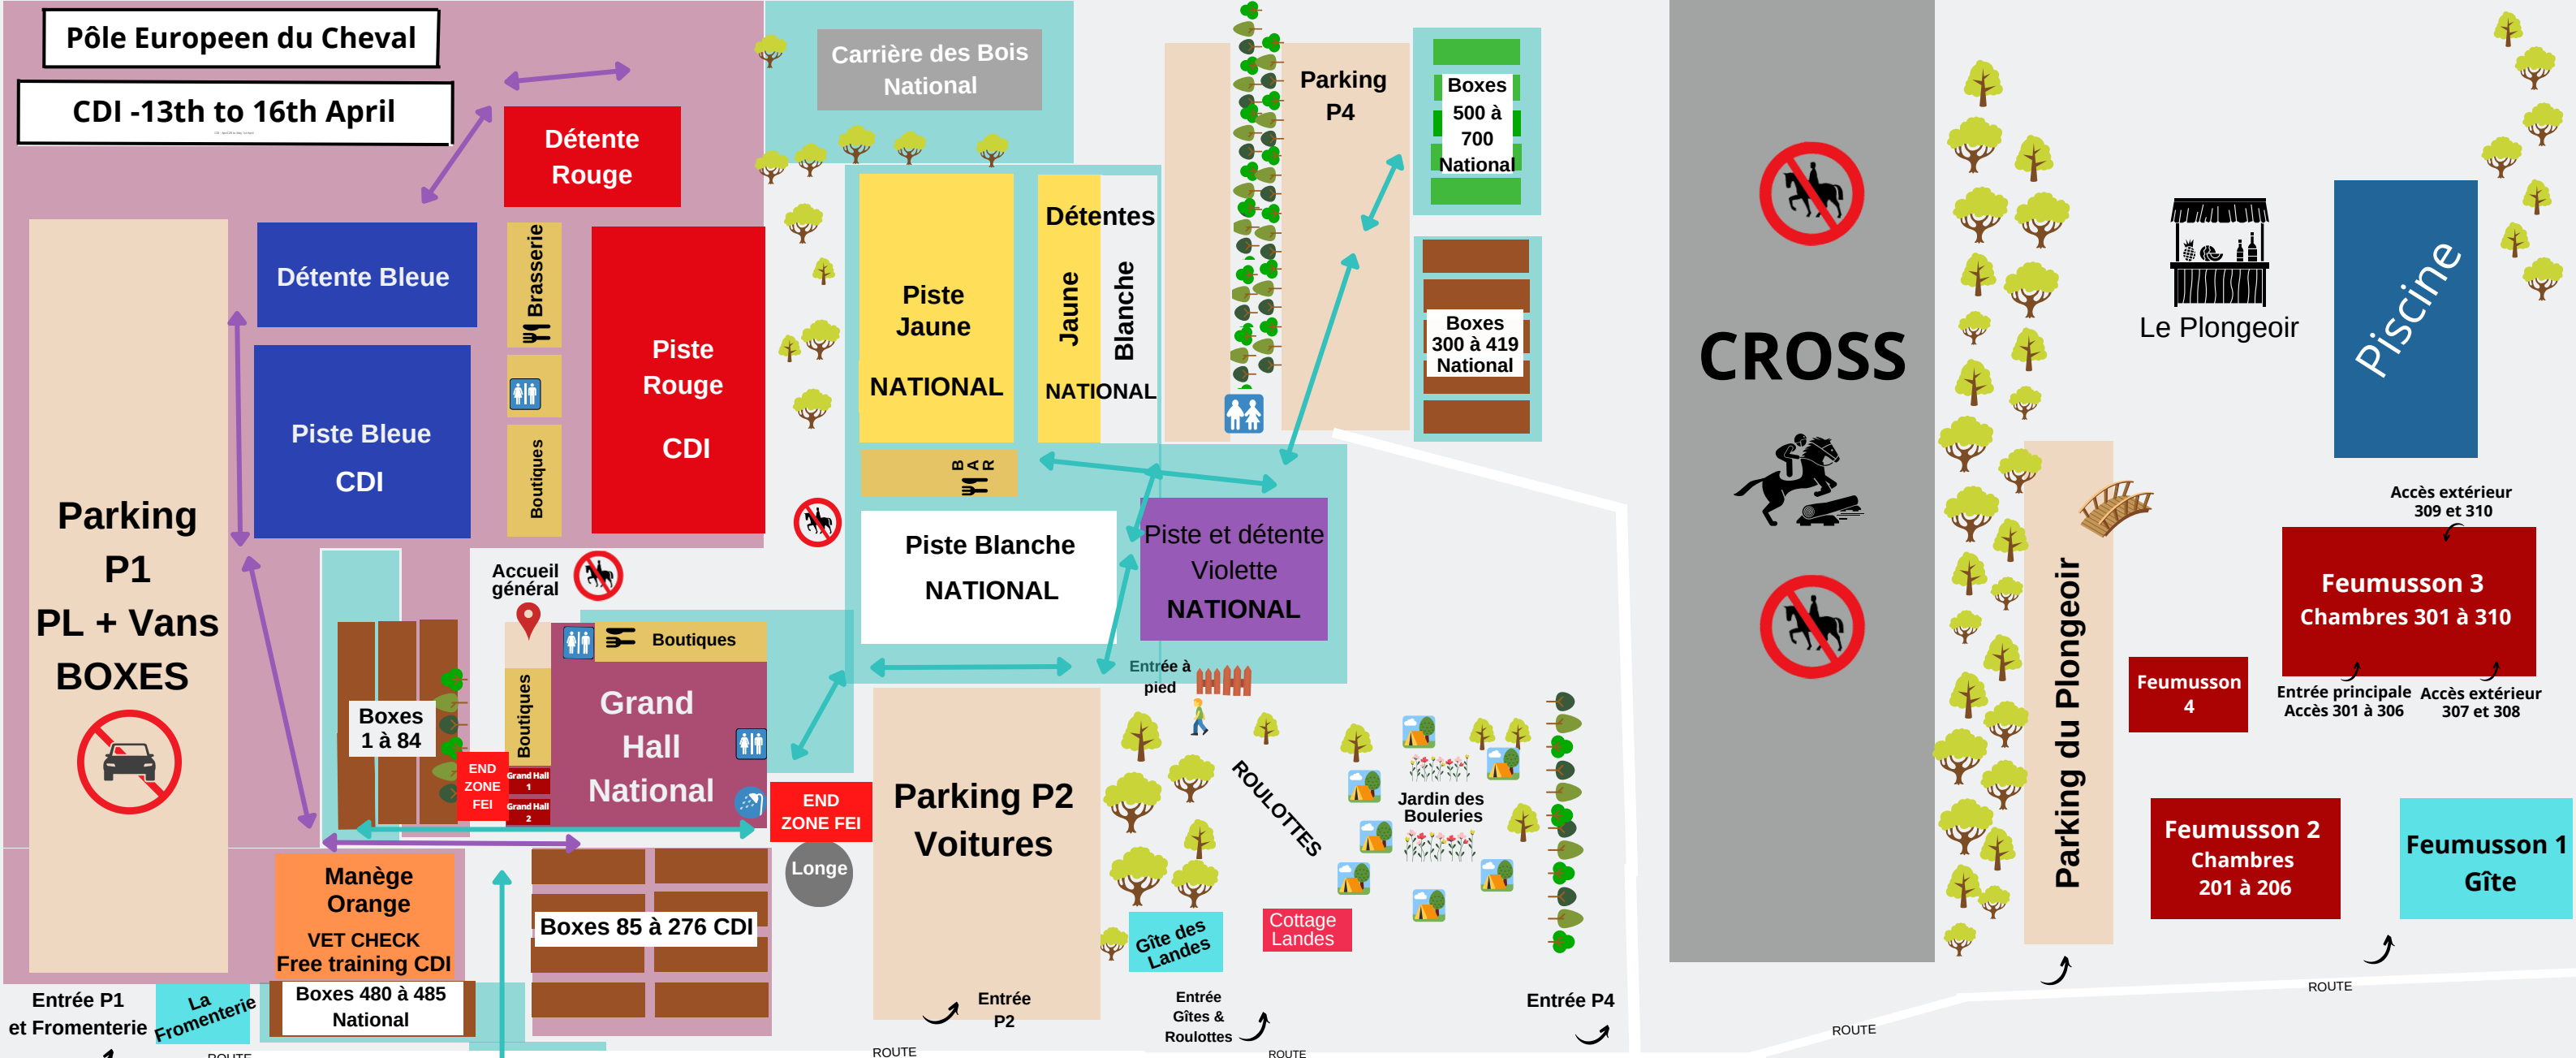

Pôle Européen du Cheval

CDI -13th to 16th April

Légende :

- Cottages
- Chambres
- Studios
- Gîtes
- Feumusson
- Espace roulottes & lodges
- Parkings
- Boxes durs
- Boxes démontables

ZONES

- Zone FEI
- Zone National

Légende passage des chevaux :

- Passage pour chevaux de l'international / International Horse trail
- Passage pour chevaux et poneys du National / National Horse Trail