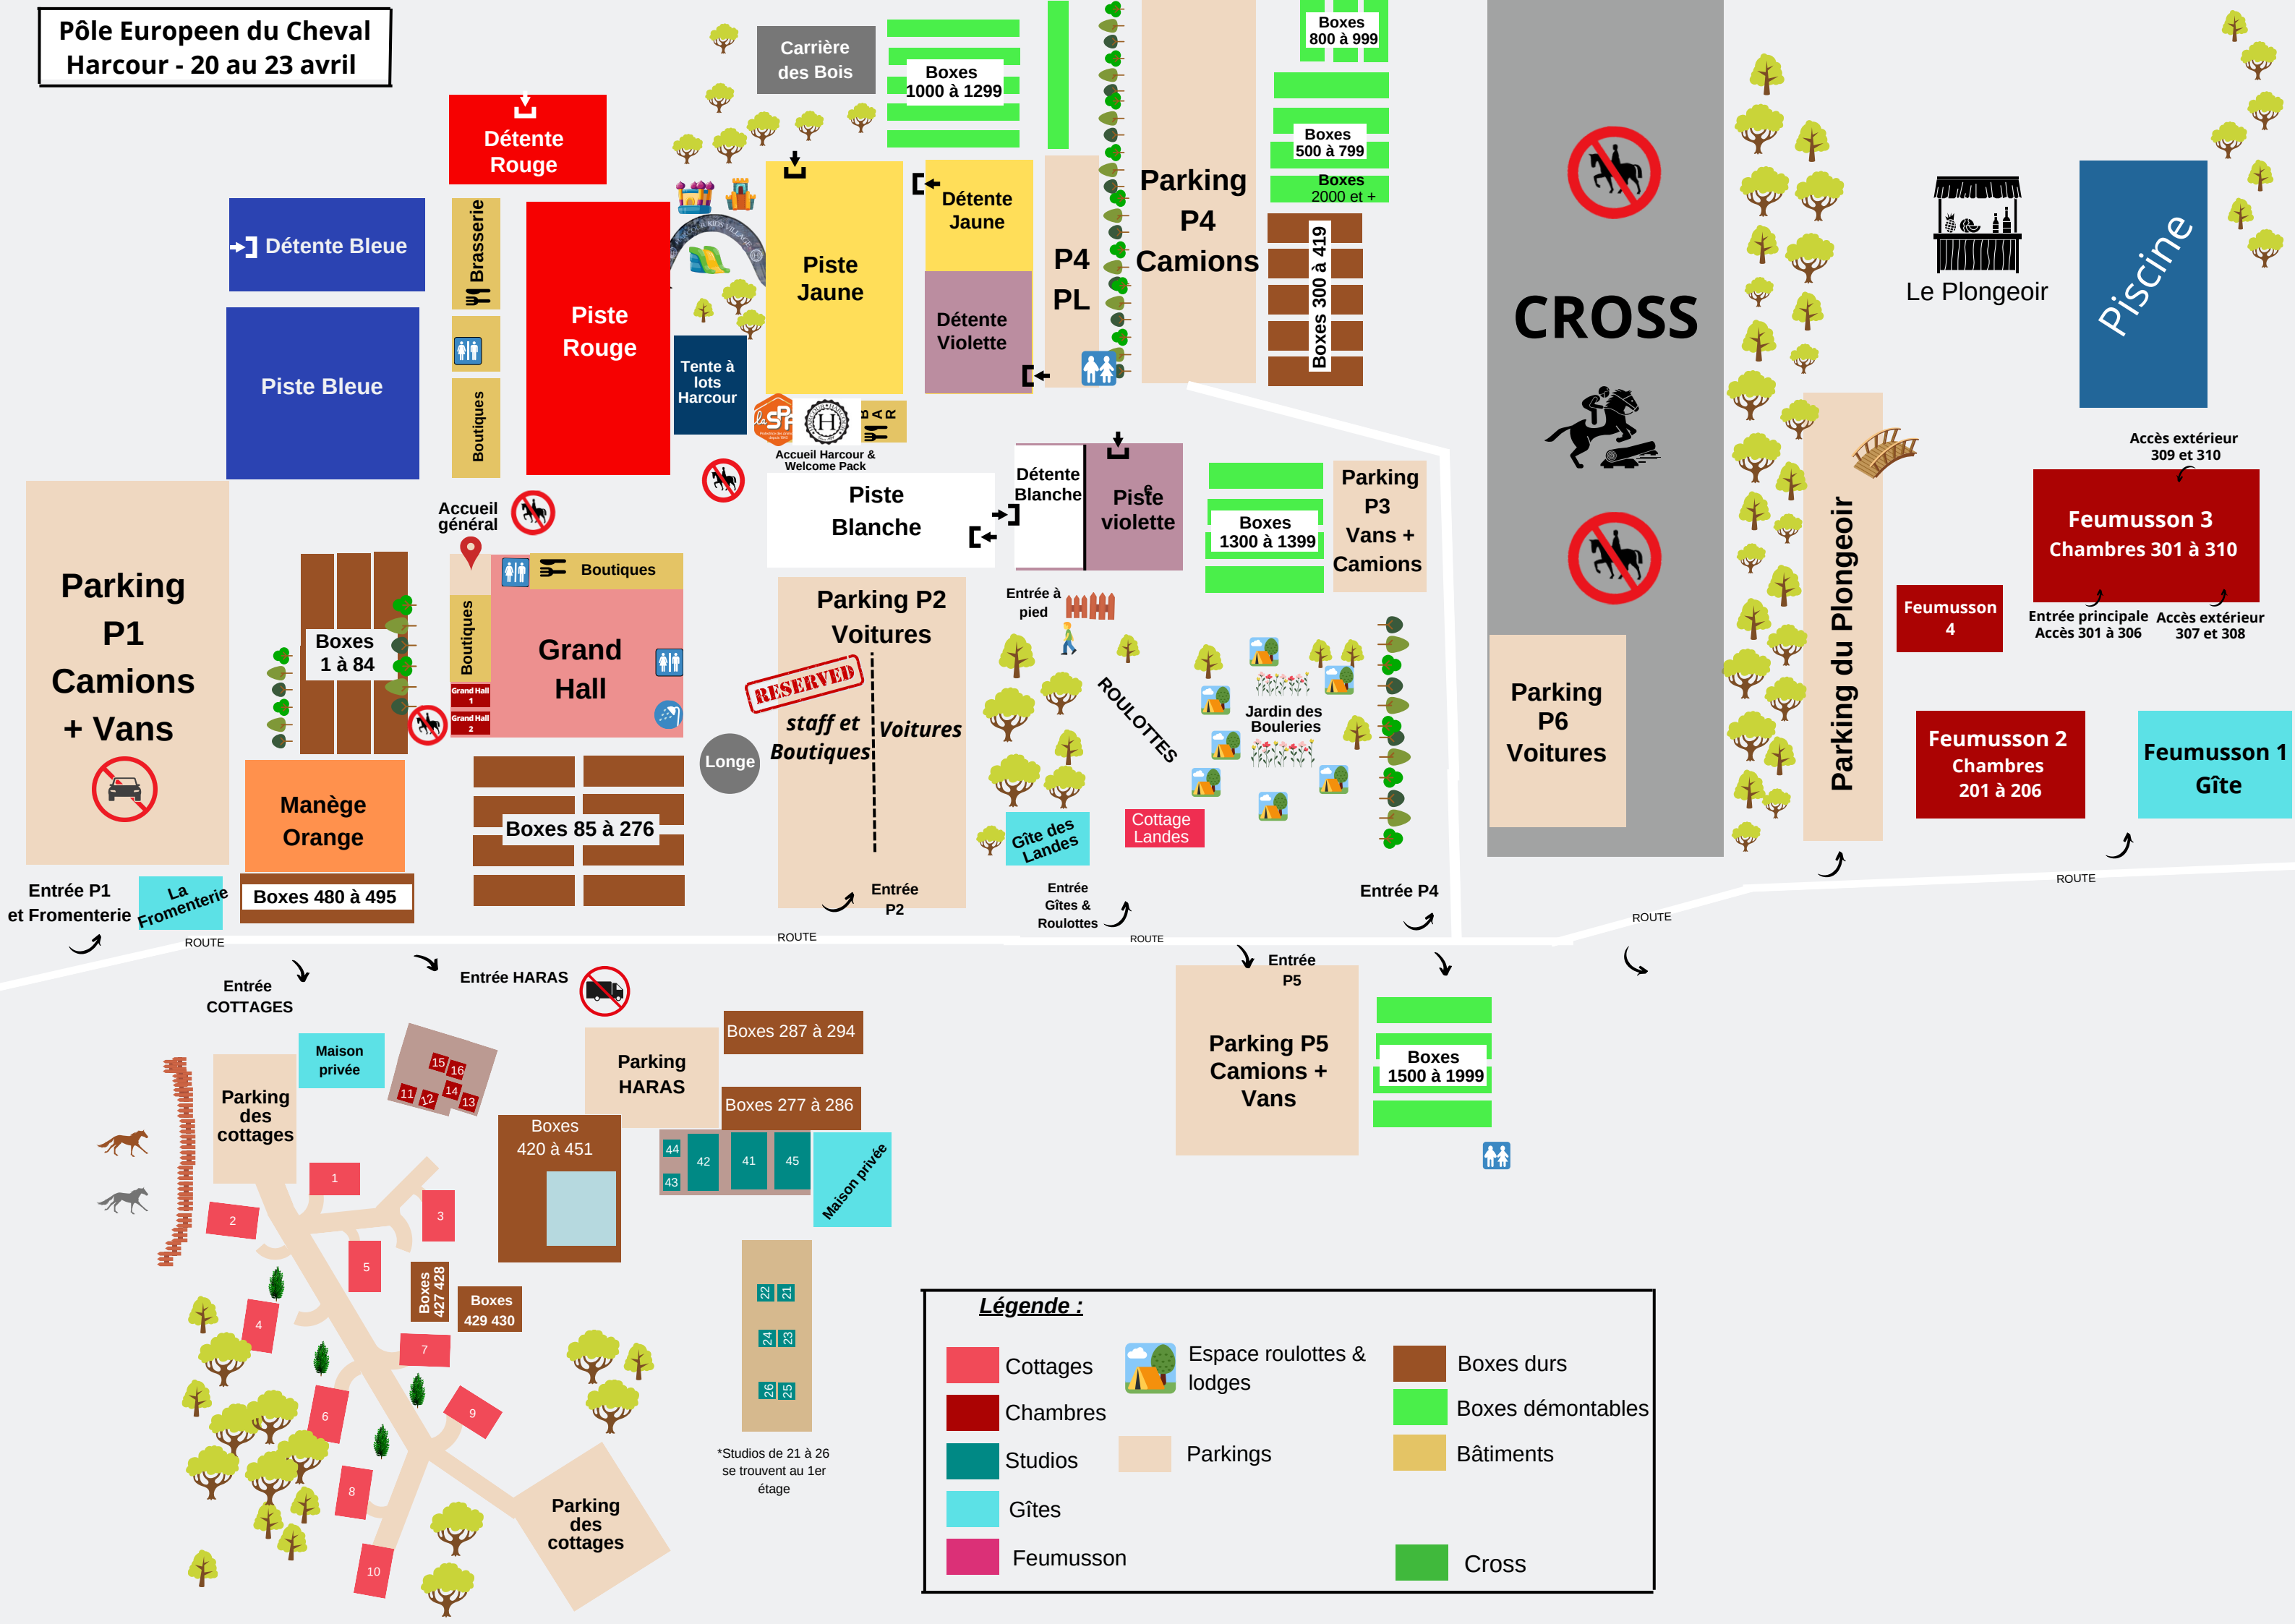

**Pôle Européen du Cheval  
Harcour - 20 au 23 avril**

Carrière des Bois  
Boxes 1000 à 1299

Boxes 800 à 999  
Boxes 500 à 799  
Boxes 2000 et +

Détente Bleue

Détente Rouge

Piste Rouge

Piste Jaune

Détente Jaune  
Détente Violette

Parking P4 Camions

Boxes 300 à 419

Le Plongeur

Piscine

Piste Bleue

Brasserie  
Boutiques

Tente à lots Harcour

la SP  
H  
BAR

Accueil Harcour & Welcome Pack  
Piste Blanche

Détente Blanche

Piste violette

Boxes 1300 à 1399

Parking P3 Vans + Camions

Parking P1 Camions + Vans

Boxes 1 à 84

Accueil général

- Cottages
- Chambres
- Studios
- Gîtes
- Feumusson
- Espace roulottes & lodges
- Parkings
- Boxes durs
- Boxes démontables
- Bâtiments
- Cross