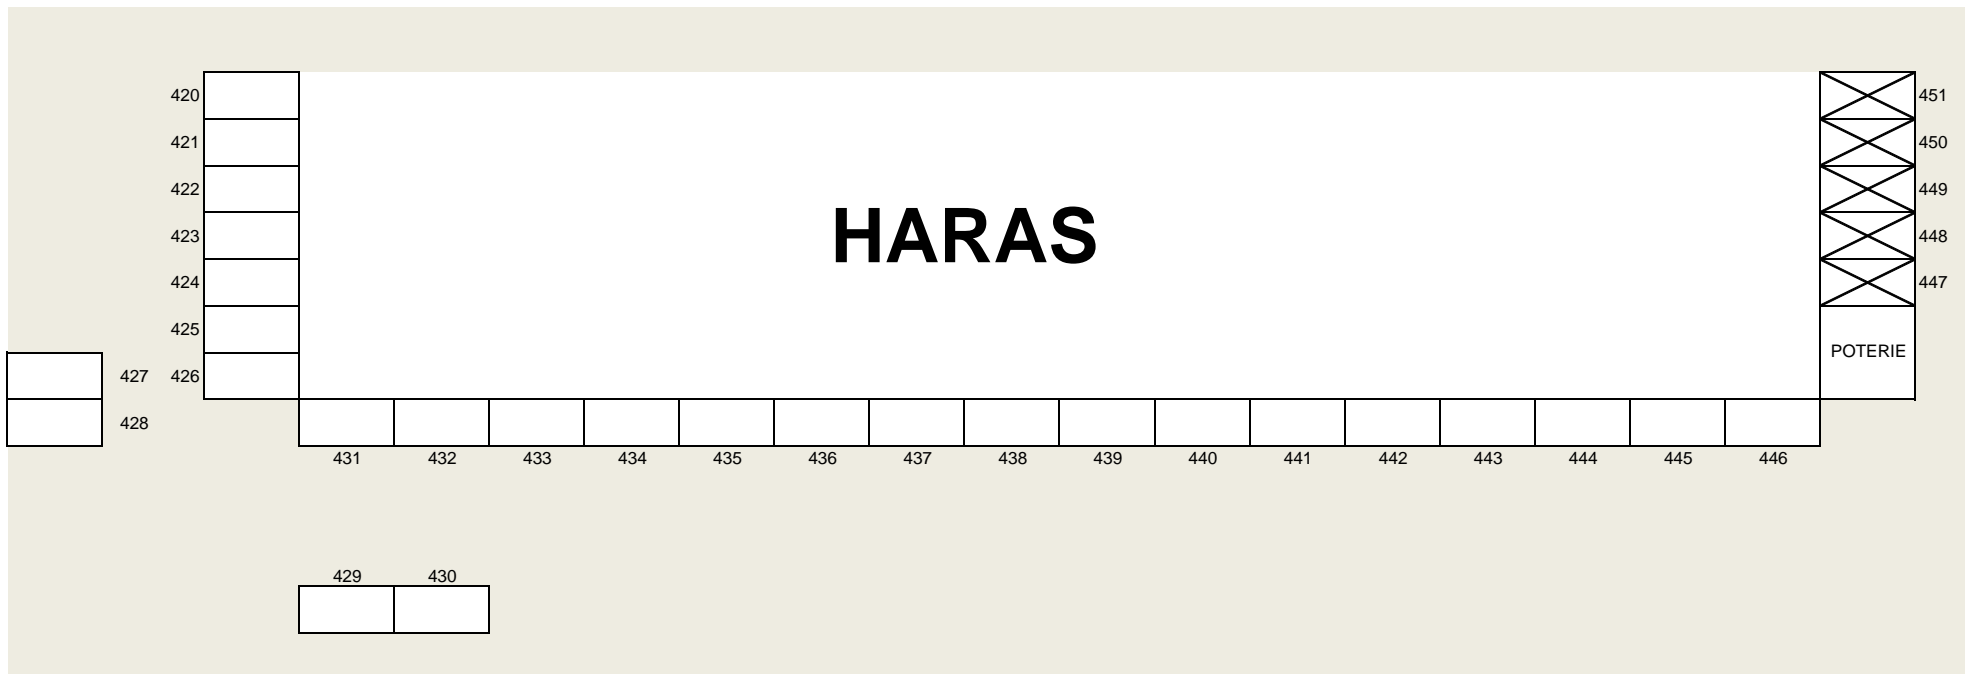

BOXES EN BARN

CHEMIN D'ACCES P3/P4

408			407	384			383	360			359	336			335	312			311
409			406	385			382	361			358	337			334	313			310
410			405	386			381	362			357	338			333	314			309
411			404	387			380	363			356	339			332	315			308
412			403	388			379	364			355	340			331	316			307
413			402	389			378	365			354	341			330	317			306
414			401	390			377	366			353	342			329	318			305
415			400	391			376	367			352	343			328	319			304
416			399	392			375	368			351	344			327	320			303
417			398	393			374	369			350	345			326	321			302
418			397	394			373	370			349	346			325	322			301
419			396	395			372	371			348	347			324	323			300

legende

= vide

= paille

= copeaux

legende

= vide

= paille

= copeaux