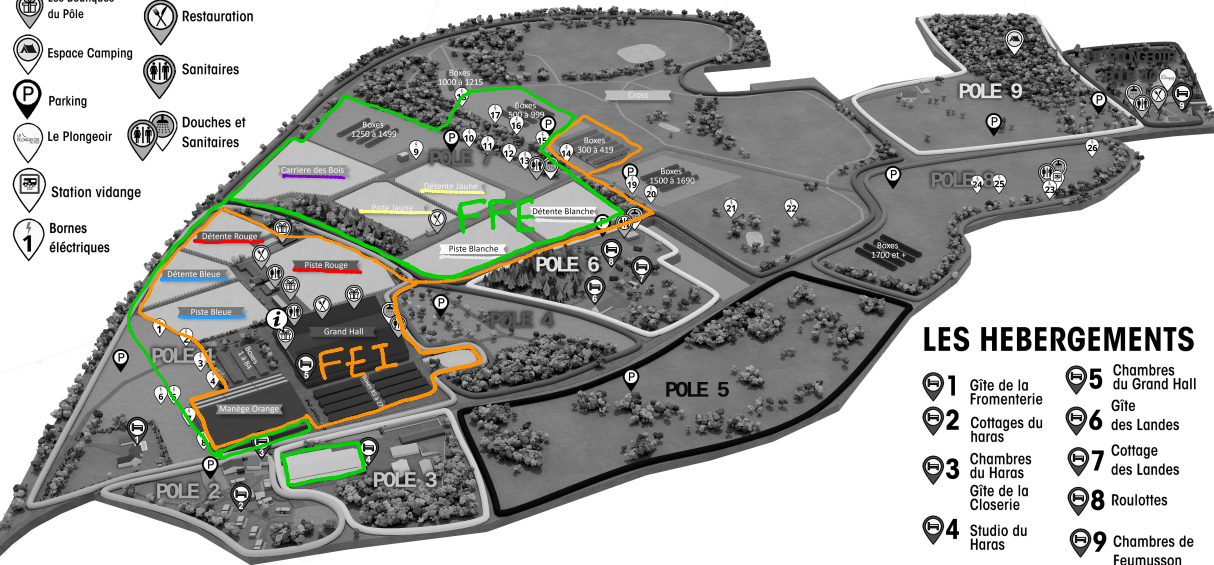

SE REPÉRER ...

-  Les Boutiques du Pôle
-  Restauration
-  Espace Camping
-  Sanitaires
-  Parking
-  Douches et Sanitaires
-  Le Plongeur
-  Sanitaires
-  Station vidange
-  Bornes électriques

LES HEBERGEMENTS

-  1 Gîte de la Fromenterie
-  2 Cottages du haras
-  3 Chambres du Haras
Gîte de la Closerie
-  4 Studio du Haras
-  5 Chambres du Grand Hall
-  6 Gîte des Landes
-  7 Cottage des Landes
-  8 Roulottes
-  9 Chambres de Feumusson