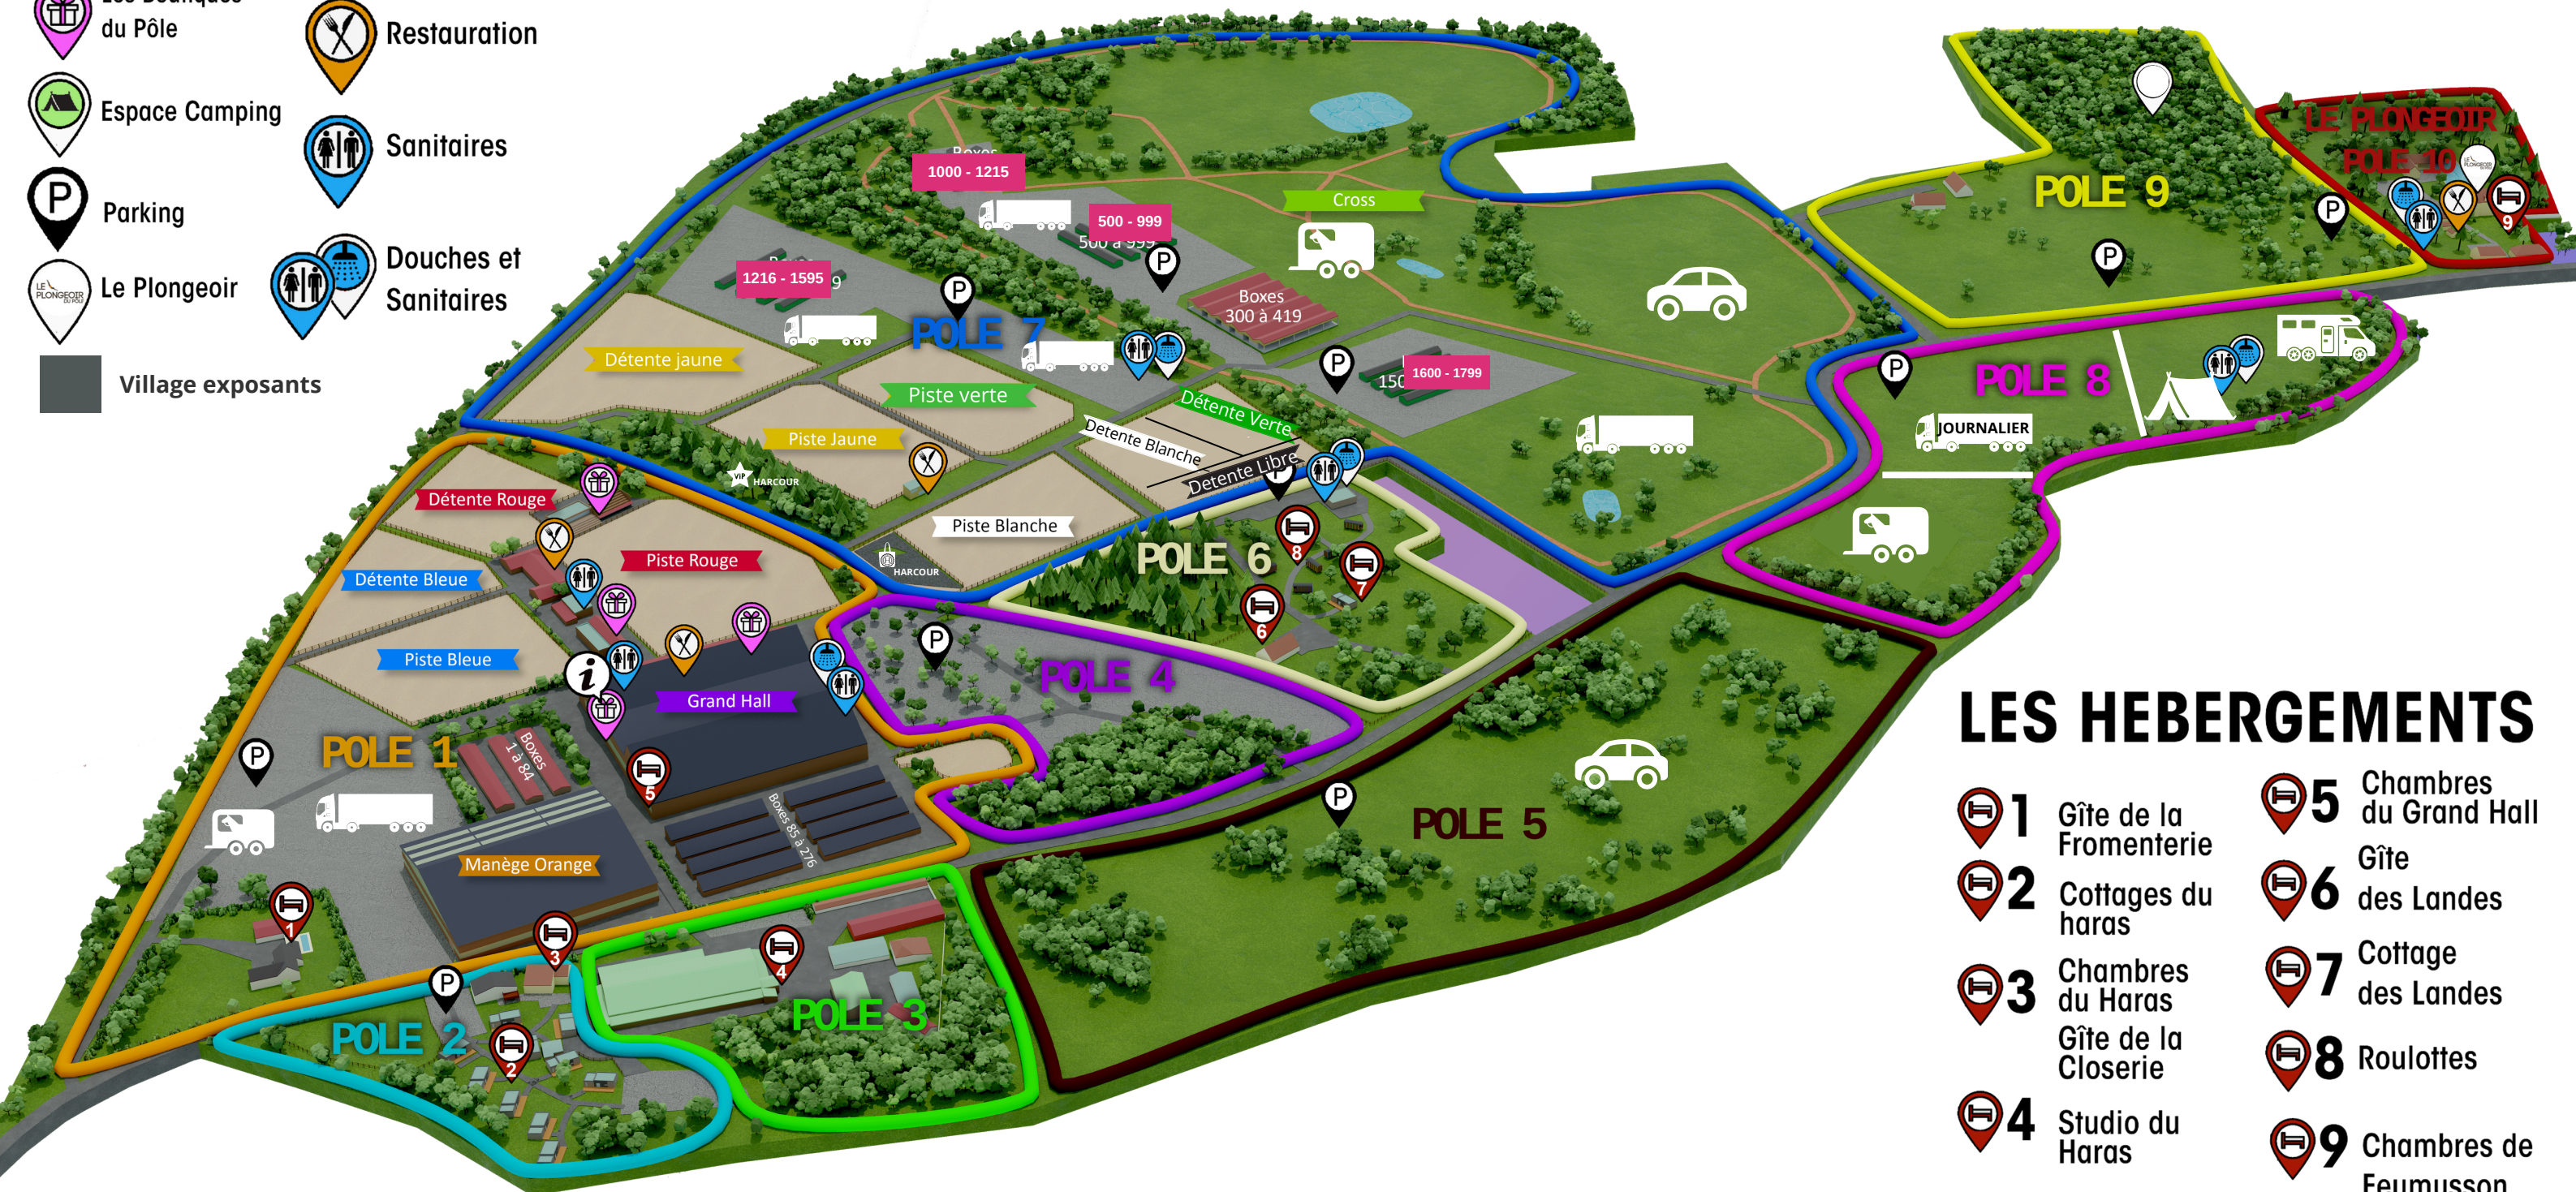

Plan Pôle Européen du cheval

SE REPÉRER ...

-  Les Boutiques du Pôle
-  Restauration
-  Espace Camping
-  Sanitaires
-  Parking
-  Douches et Sanitaires
-  Le Plongeur
-  Village exposants

LES HEBERGEMENTS

- | | |
|--|--|
|  1 Gîte de la Fromenterie |  5 Chambres du Grand Hall |
|  2 Cottages du haras |  6 Gîte des Landes |
|  3 Chambres du Haras
Gîte de la Closerie |  7 Cottage des Landes |
|  4 Studio du Haras |  8 Roulottes |
| |  9 Chambres de Feumusson |