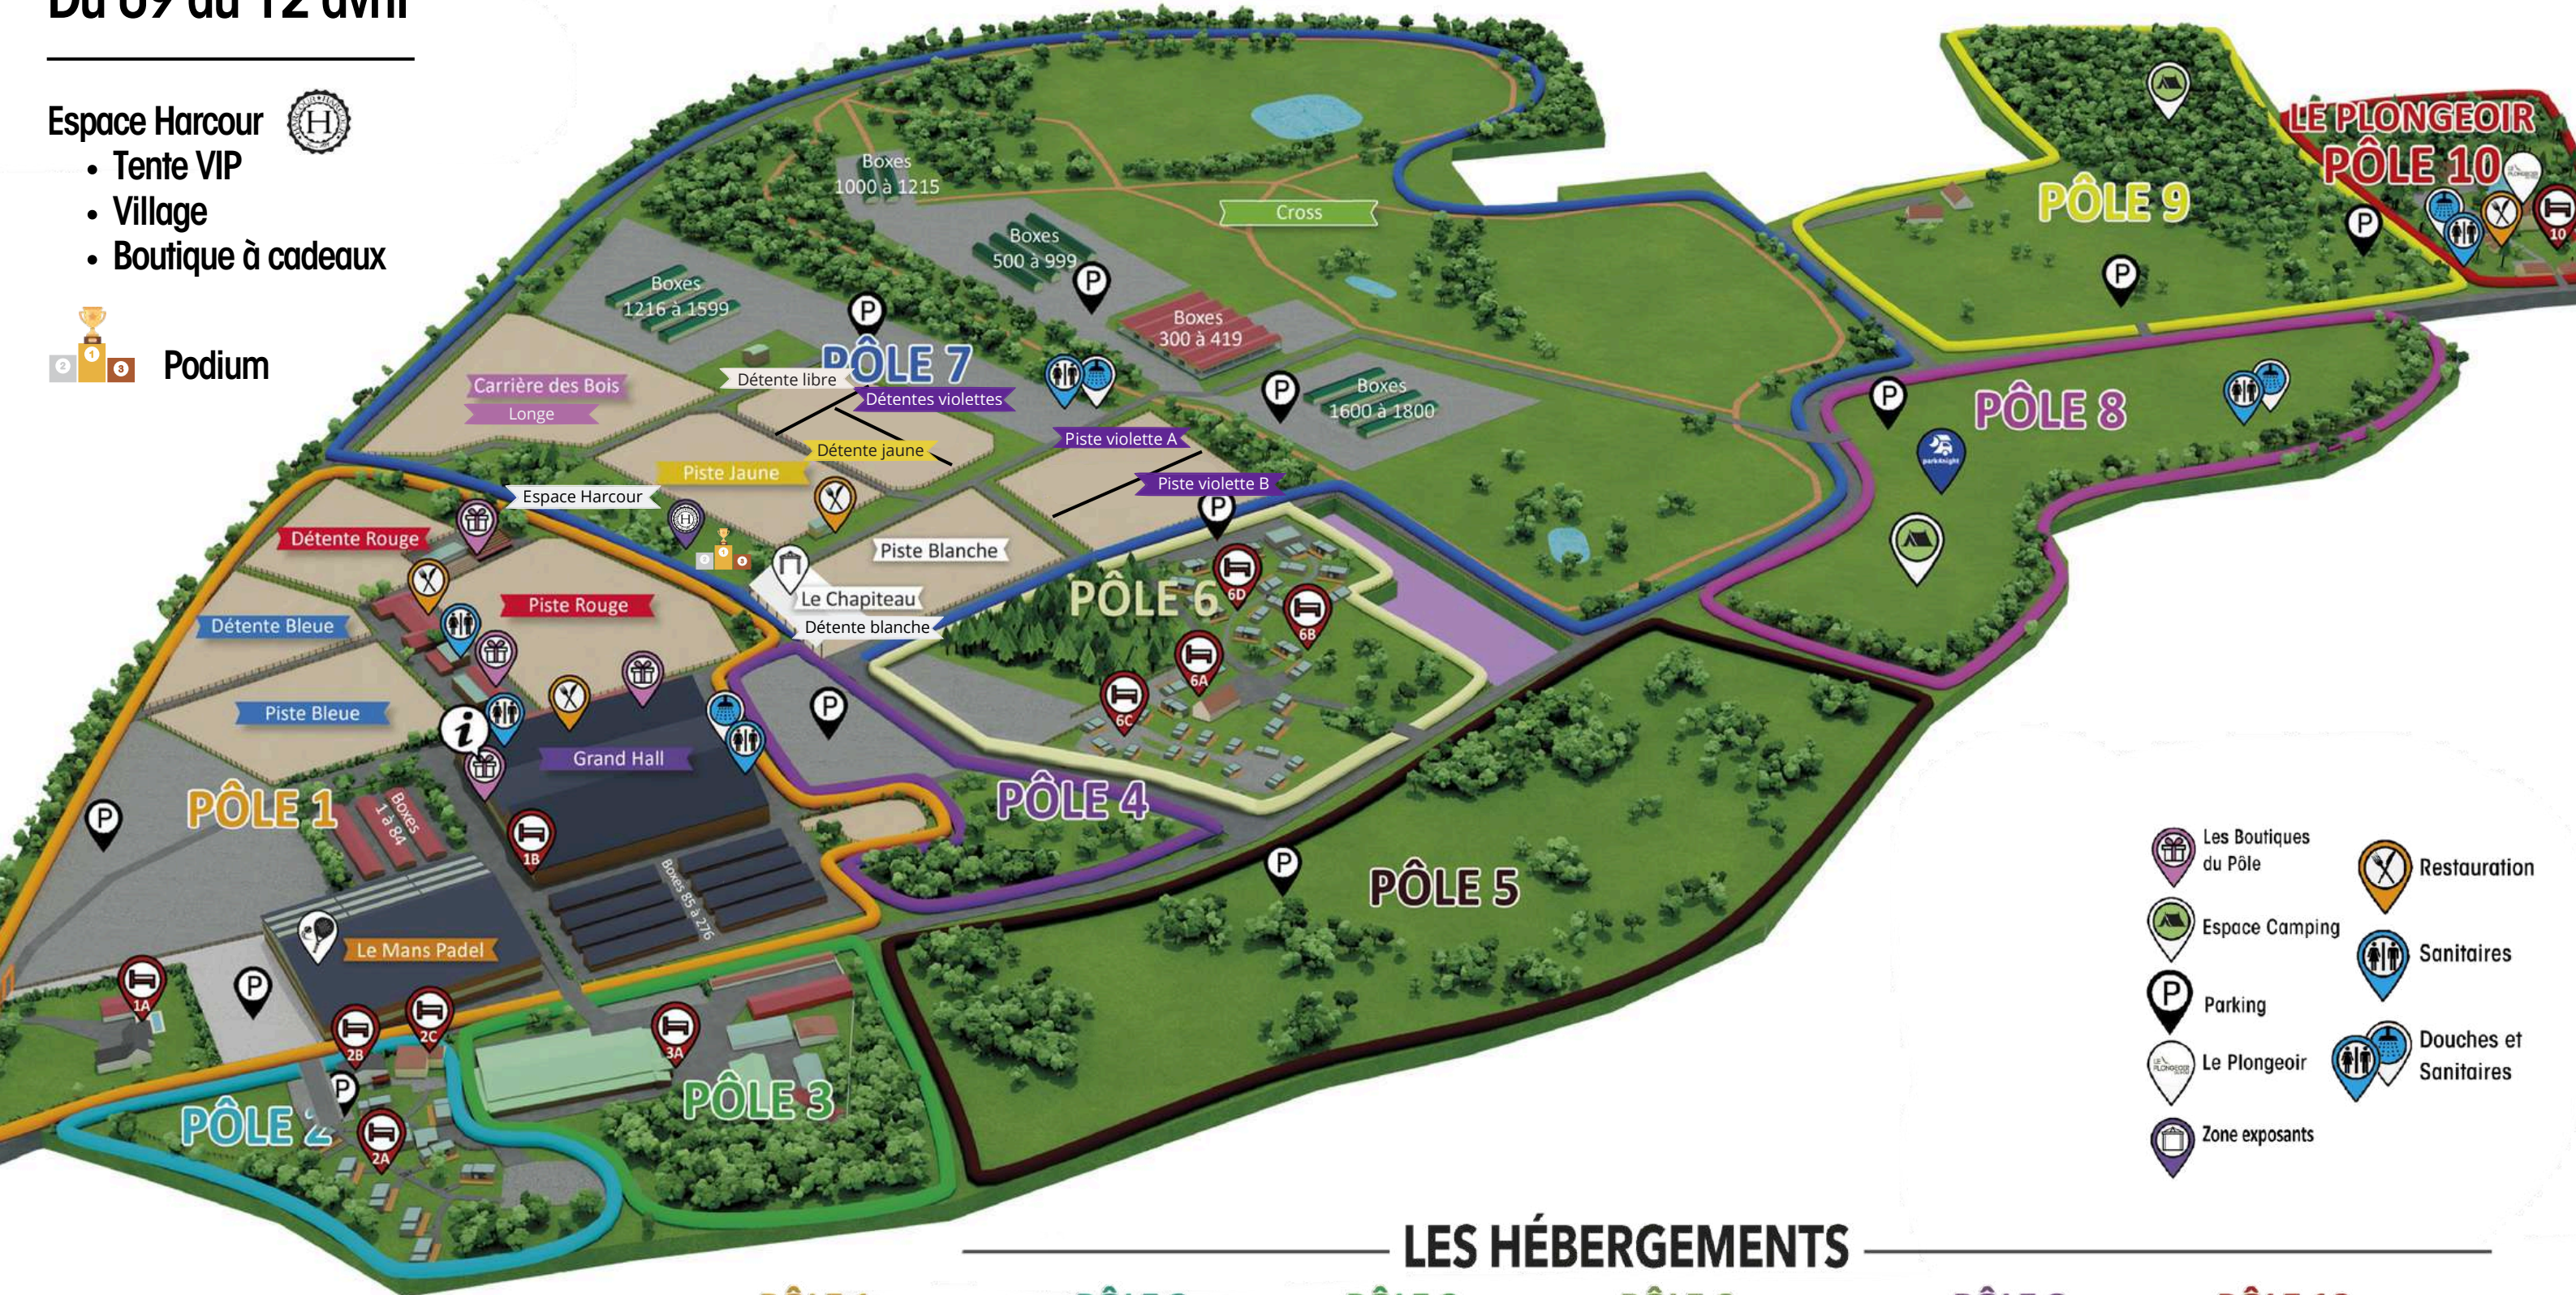

Pole Européen du Cheval

Concours Harcour dressage
Du 09 au 12 avril

- Espace Harcour 
- Tente VIP
 - Village
 - Boutique à cadeaux

- Les Boutiques du Pôle
- Espace Camping
- Parking
- Le Plongeoir
- Zone exposants
- Restauration
- Sanitaires
- Douches et Sanitaires

LES HÉBERGEMENTS

- PÔLE 1**
1A - Gîte de la Fromenterie
1B - Chambres du Grand Hall
- PÔLE 2**
2A - Cottages du Haras
2B - Gîte de la Closerie
2C - Chambres du Haras
- PÔLE 3**
3A - Studio de la Poterie
- PÔLE 6**
6A - Gîte des Landes
6B - Cottages des Landes
6C - Cottages de la Futaie
6D - Cottages des Châtaigniers
- PÔLE 8**
 Camping-car
 Aire de camping
- PÔLE 10**
10 - Chambres de Feumusson