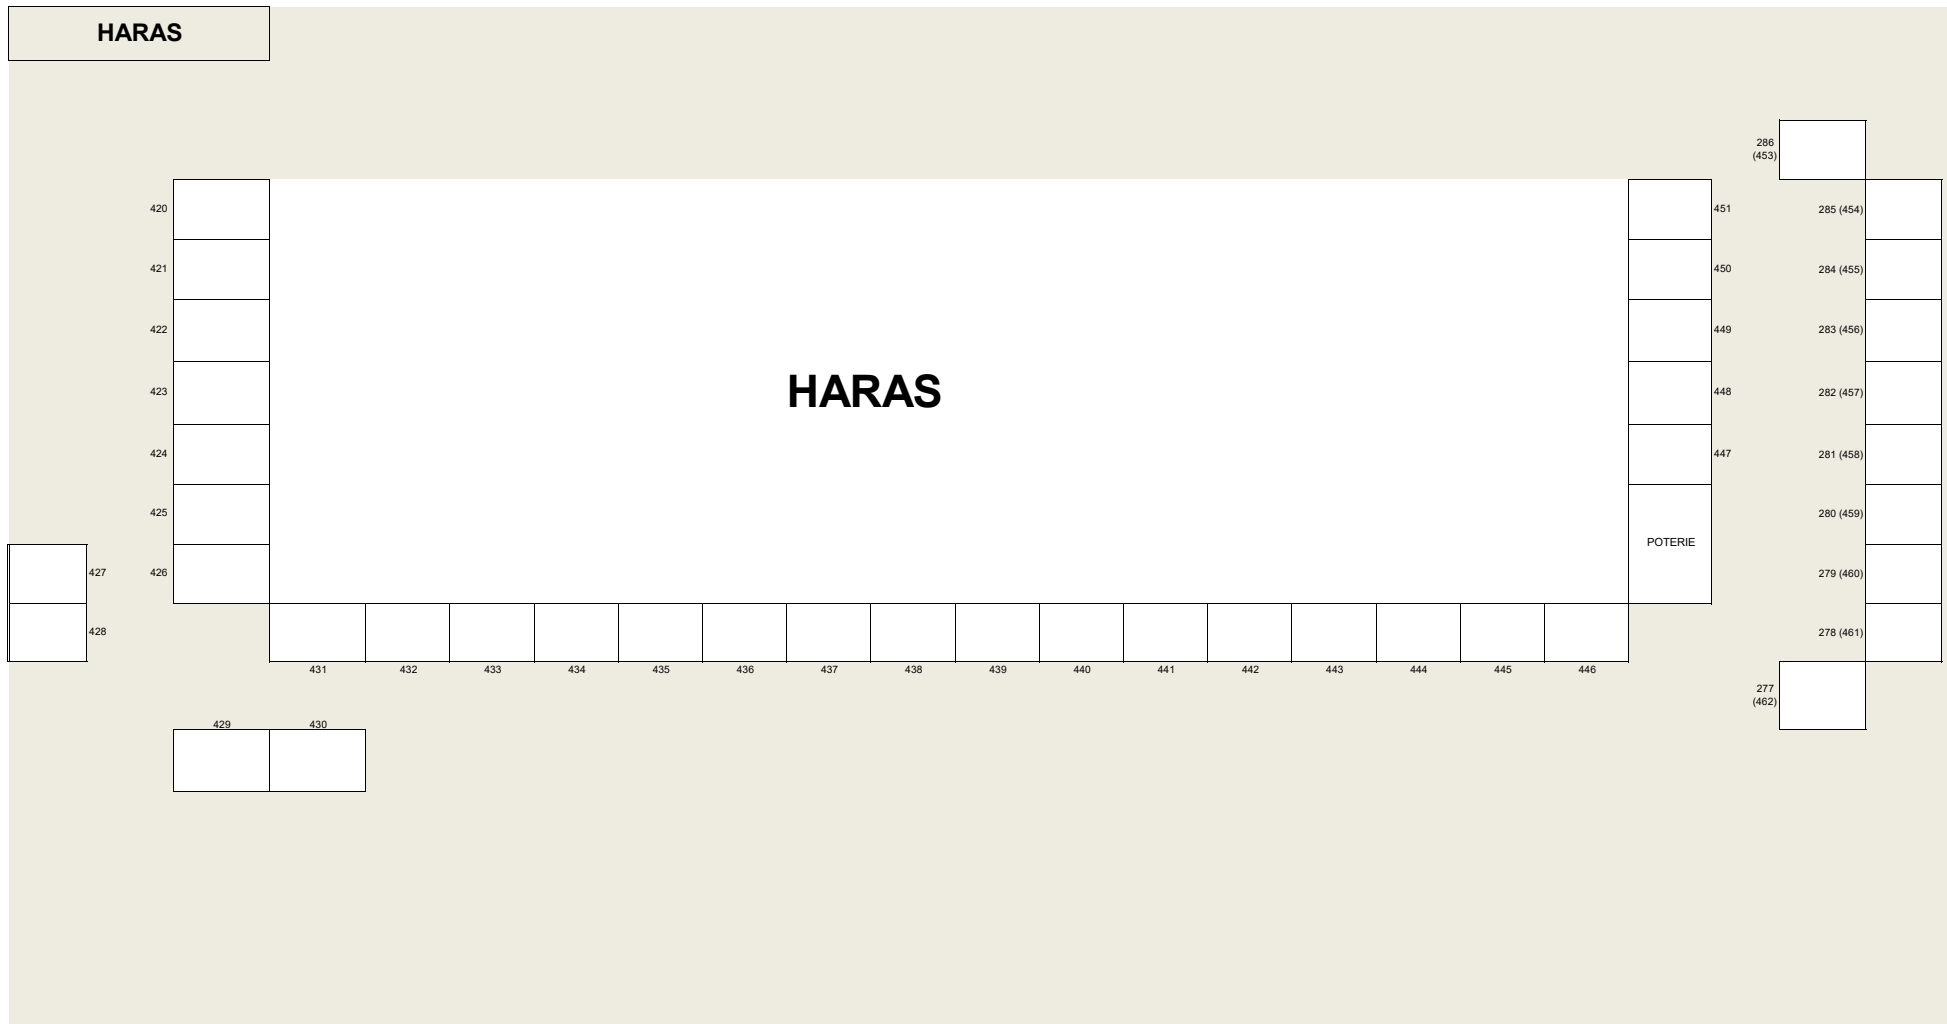

**legende**

 = vide

 = paille

 = copeaux

LEGENDE :

Concours = Arrivées à partir de la veille 14H

Ambassadeurs Harcour  
Boxes CCE > CSO

253		252	205			204	157			156	109			108
254		251	206			203	158			155	110			107
255		250	207			202	159			154	111			106
256		249	208			201	160			153	112			105
257		248	209			200	161			152	113			104
258		247	210			199	162			151	114			103
259		246	211			198	163			150	115			102
260		245	212			197	164			149	116			101
261		244	213			196	165			148	117			100
262		243	214			195	166			147	118			99
263		242	215			194	167			146	119			98
264		241	216			193	168			145	120			97
265		240	217			192	169			144	121			96
266		239	218			191	170			143	122			95
267		238	219			190	171			142	123			94
268		237	220			189	172			141	124			93
269		236	221			188	173			140	125			92
270		235	222			187	174			139	126			91
271		234	223			186	175			138	127			90
272		233	224			185	176			137	128			89
273		232	225			184	177			136	129			88
274		231	226			183	178			135	130			87
275		230	227			182	179			134	131			86
276		229	228			181	180			133	132			85

Grand Hall

route de Fernusson

LEGENDE :

ROUTE

SAVING  
BOYS

PETIT CROSS

PARKING

**ZONE C**

CHEMIN D'ACCES P3/P4

ZONE D

LEGENDE :

CROSS

**ZONE E**

2111		2080
2110		2081
2109		2082
2108		2083
2107		2084
2106		2085
2105		2086
2104		2087
2103		2088
2102		2089
2101		2090
2100		2091
2099		2092
2098		2093
2097		2094
2096		2095