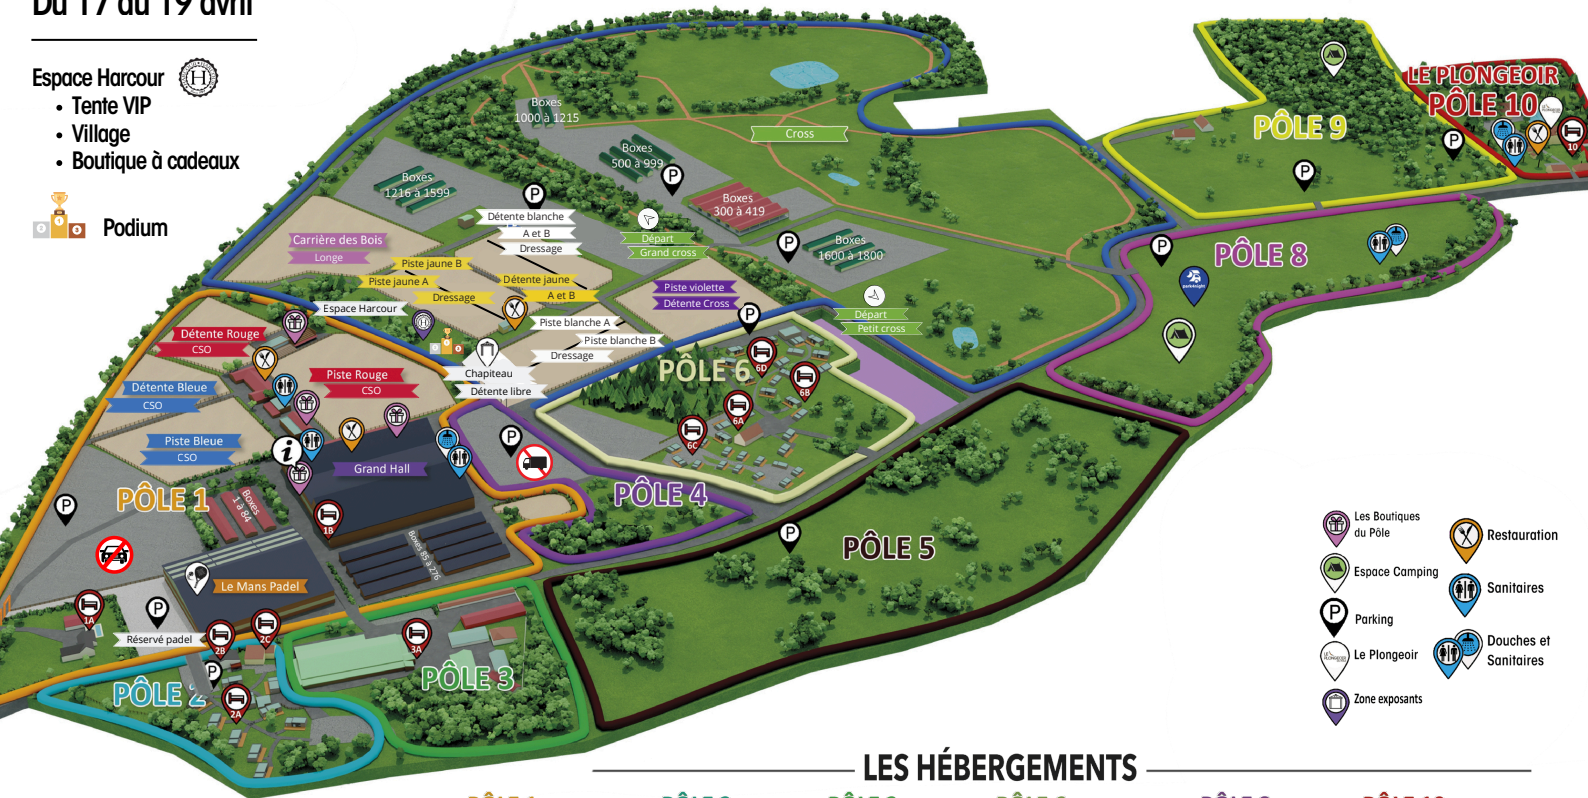

# Pole Européen du Cheval

Concours Harcour CCE

Du 17 au 19 avril

Espace Harcour

- Tente VIP
- Village
- Boutique à cadeaux

Podium

## LES HÉBERGEMENTS

### PÔLE 1

- 1A - Gîte de la Fromenterie
- 1B - Chambres du Grand Hall

### PÔLE 8

- Camping-car

- Aire de camping