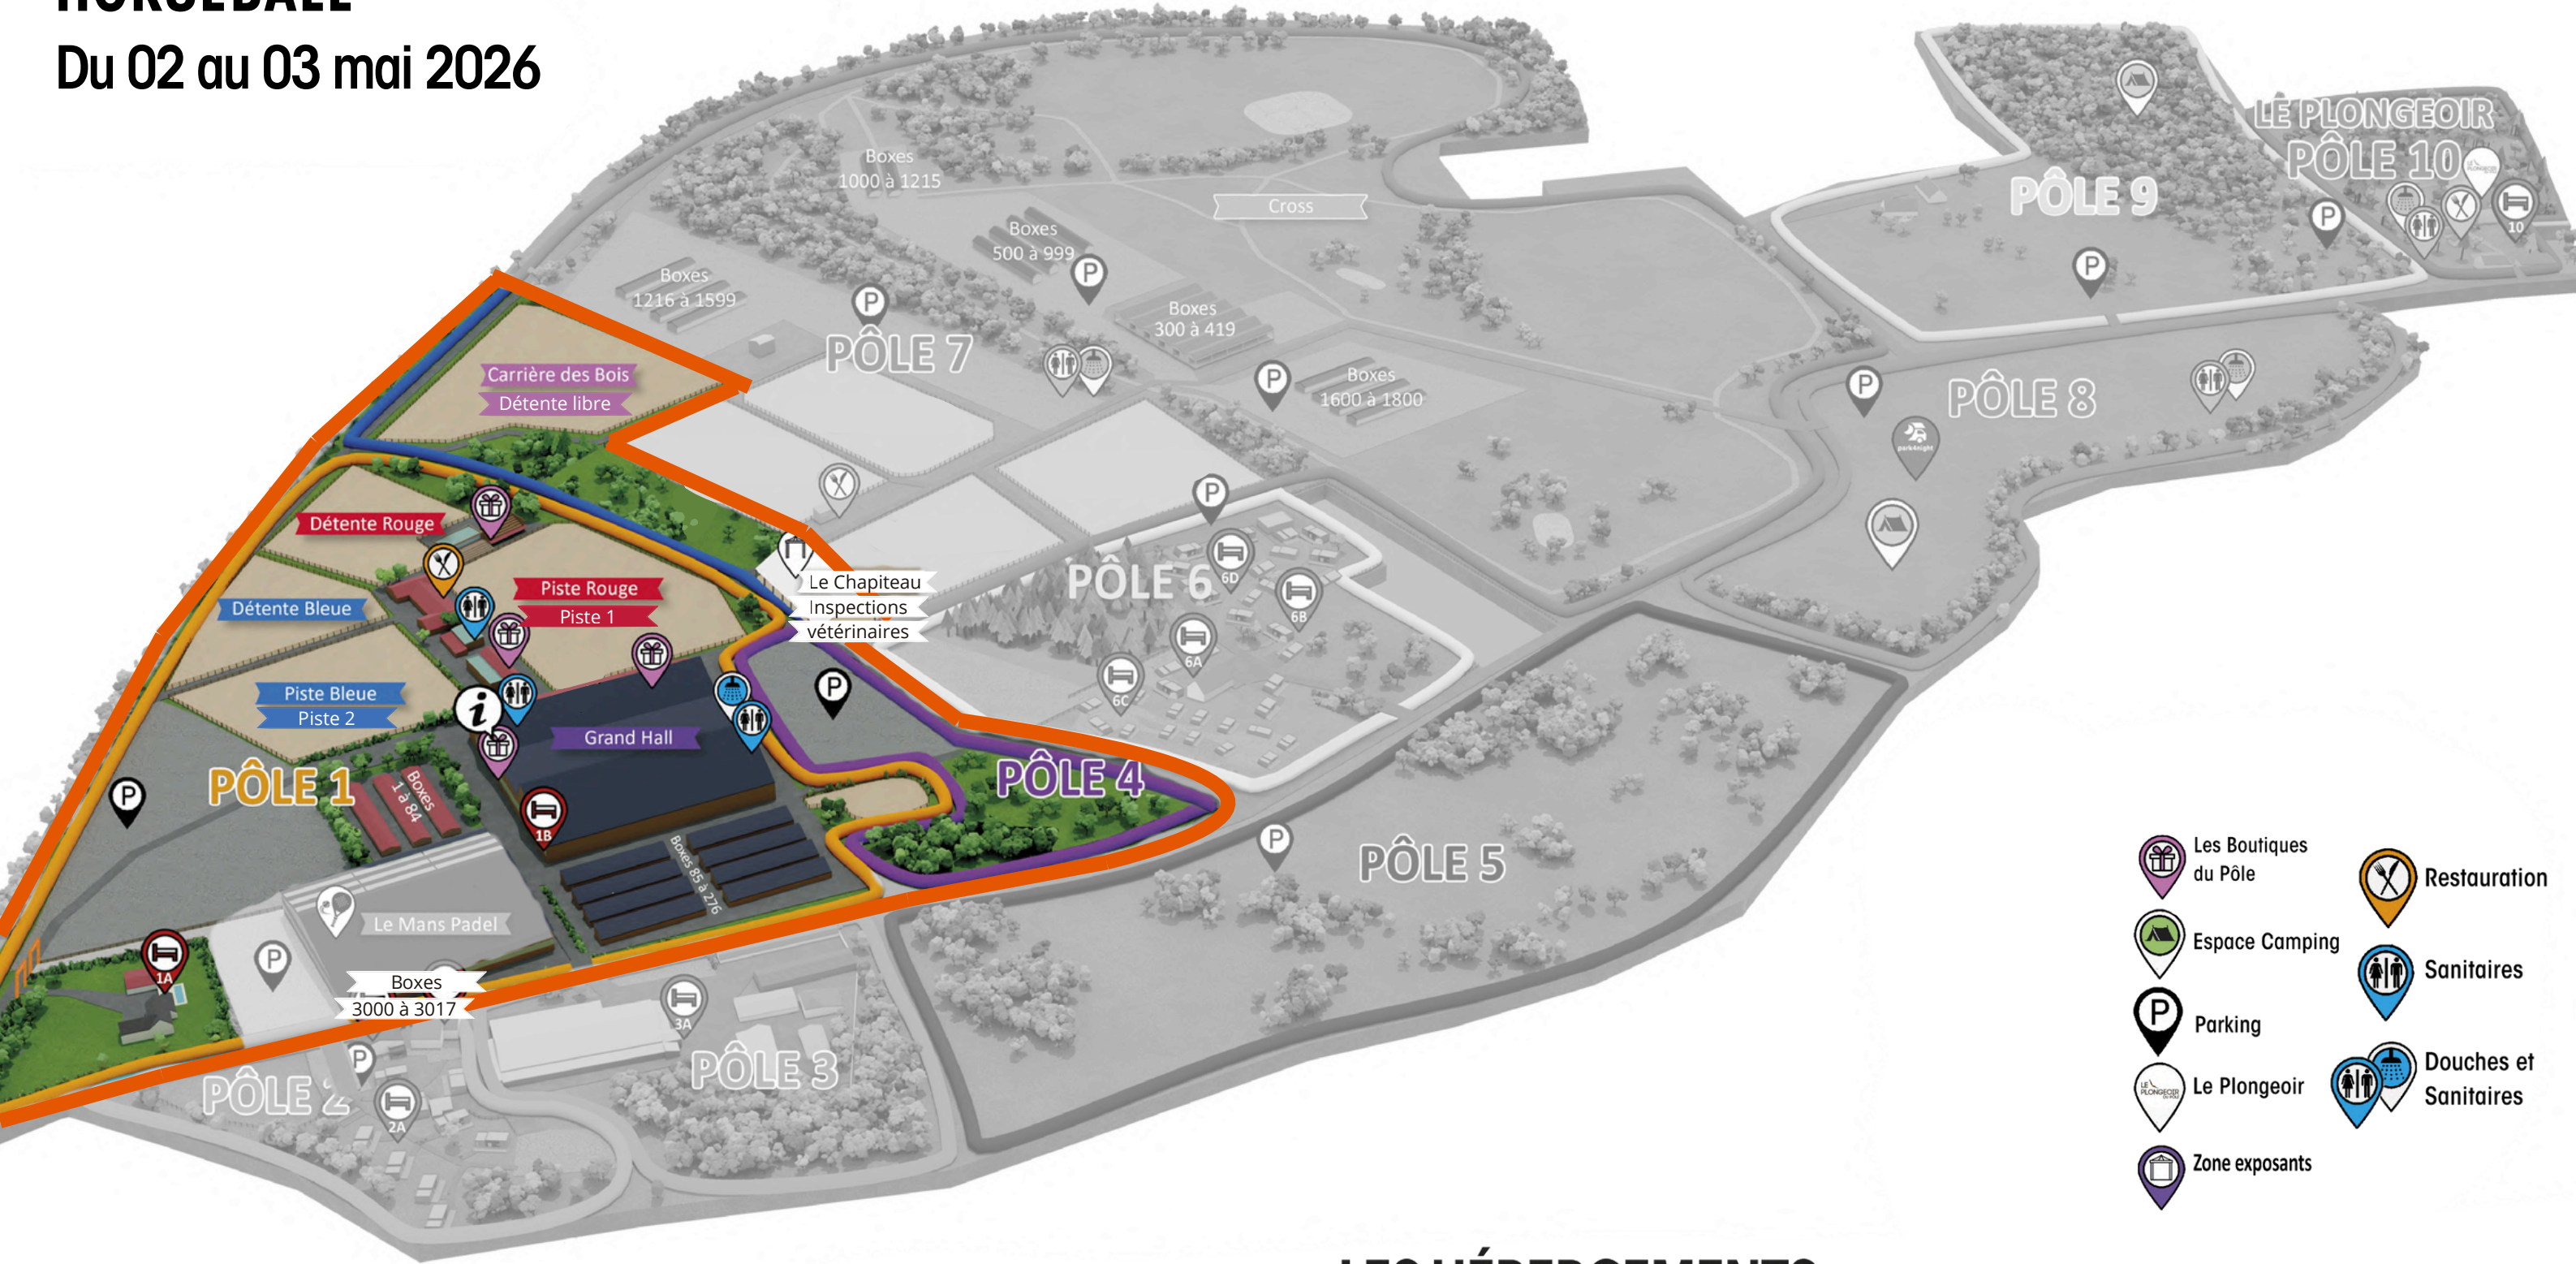

Pole Européen du Cheval

HORSEBALL

Du 02 au 03 mai 2026

-  Les Boutiques du Pôle
-  Restauration
-  Espace Camping
-  Sanitaires
-  Parking
-  Douches et Sanitaires
-  Le Plongeur
-  Zone exposants

LES HÉBERGEMENTS

PÔLE 1

- 1A - Gîte de la Fromenterie
- 1B - Chambres du Grand Hall

PÔLE 2

- 2A - Cottages du Haras
- 2B - Gîte de la Closerie
- 2C - Chambres du Haras

PÔLE 3

- 3A - Studio de la Poterie

PÔLE 6

- 6A - Gîte des Landes
- 6B - Cottages des Landes
- 6C - Cottages de la Futaie
- 6D - Cottages des Châtaigniers

PÔLE 8

-  Camping-car
-  Aire de camping

PÔLE 10

- 10 - Chambres de Feumusson