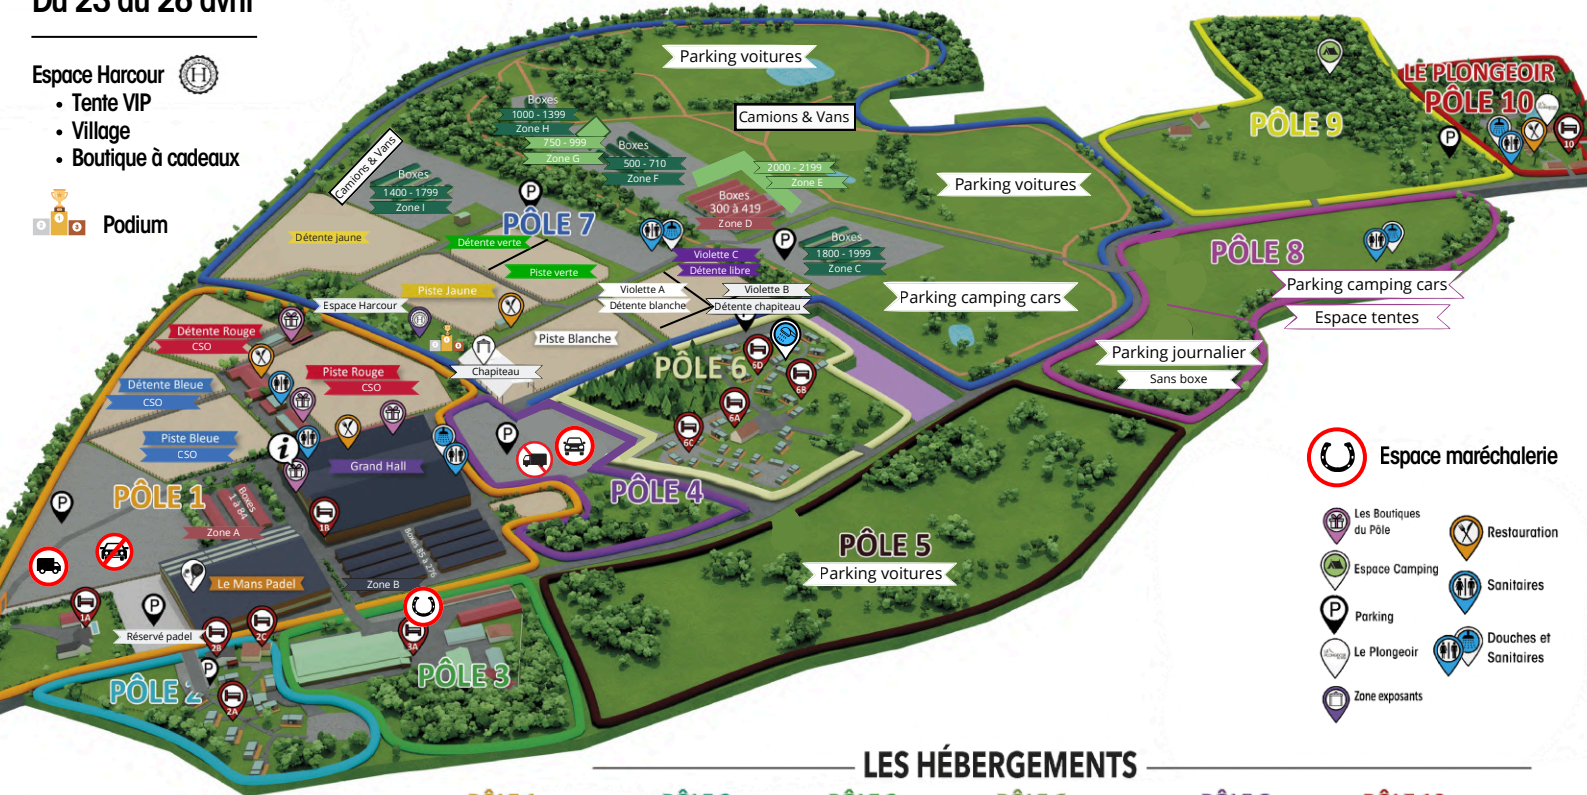

Pole Européen du Cheval

Concours Harcour CSO

Du 23 au 26 avril

Espace Harcour

- Tente VIP
- Village
- Boutique à cadeaux

Podium

LES HÉBERGEMENTS

PÔLE 1

- 1A - Gîte de la Fromenterie
- 1B - Chambres du Grand Hall

PÔLE 2

- 2A - Cottages du Haras
- 2B - Gîte de la Closerie
- 2C - Chambres du Haras

PÔLE 3

- 3A - Studio de la Poterie

PÔLE 6

- 6A - Gîte des Landes
- 6B - Cottages des Landes
- 6C - Cottages de la Futaie
- 6D - Cottages des Châtaigniers

PÔLE 8

- Camping-car

- Aire de camping

PÔLE 10

- 10 - Chambres de Feumusson