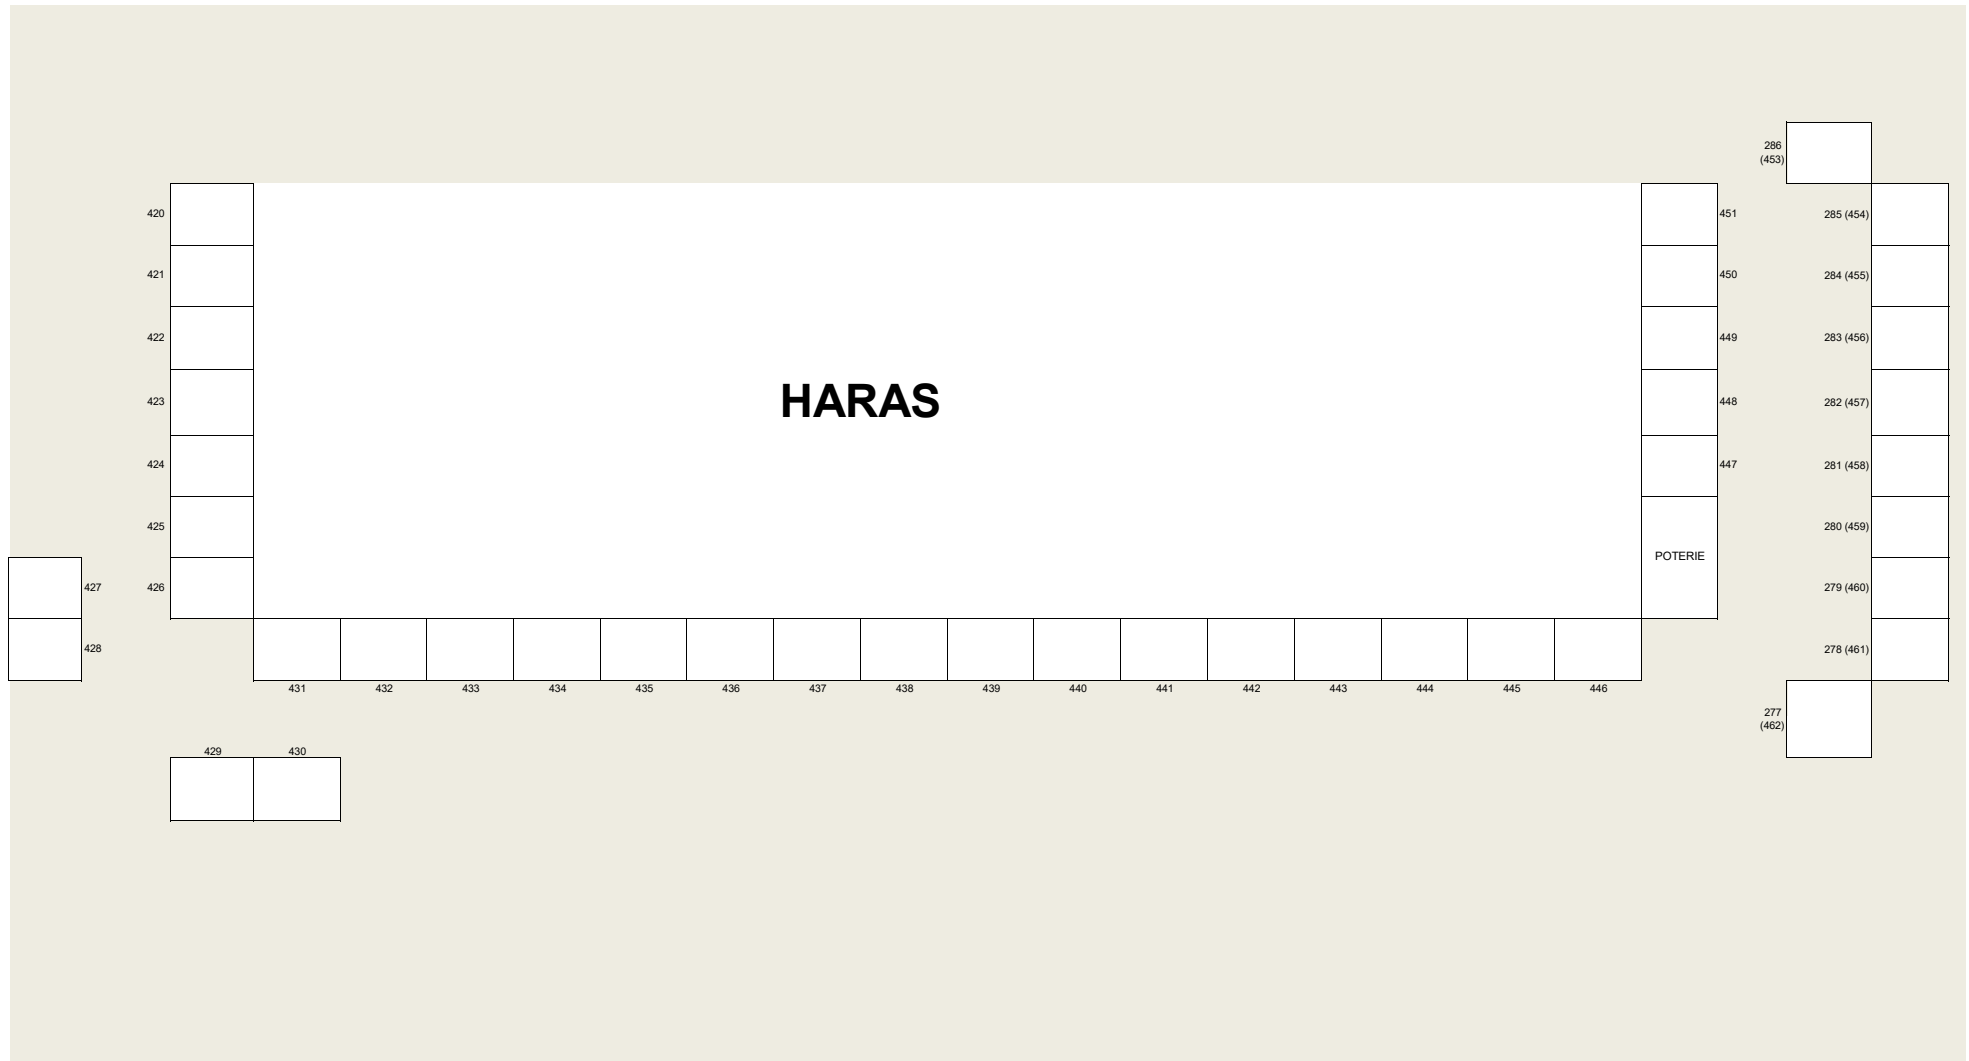

Fumière

Grand Hall	253		252	205		204	157		156	109		108
	254		251	206		203	158		155	110		107
	255		250	207		202	159		154	111		106
	256		249	208		201	160		153	112		105
	257		248	209		200	161		152	113		104
	258		247	210		199	162		151	114		103
	259		246	211		198	163		150	115		102
	260		245	212		197	164		149	116		101
	261		244	213		196	165		148	117		100
	262		243	214		195	166		147	118		99
	263		242	215		194	167		146	119		98
	264		241	216		193	168		145	120		97
	265		240	217		192	169		144	121		96
	266		239	218		191	170		143	122		95
	267		238	219		190	171		142	123		94
	268		237	220		189	172		141	124		93
269		236	221		188	173		140	125		92	
270		235	222		187	174		139	126		91	
271		234	223		186	175		138	127		90	
272		233	224		185	176		137	128		89	
273		232	225		184	177		136	129		88	
274		231	226		183	178		135	130		87	
275		230	227		182	179		134	131		86	
276		229	228		181	180		133	132		85	
<b>MANÈGE ORANGE</b>												

Grand Hall

Grand Hall

LEGENDE :

= vide

= palette

= copeaux

LEGENDE:

= vide