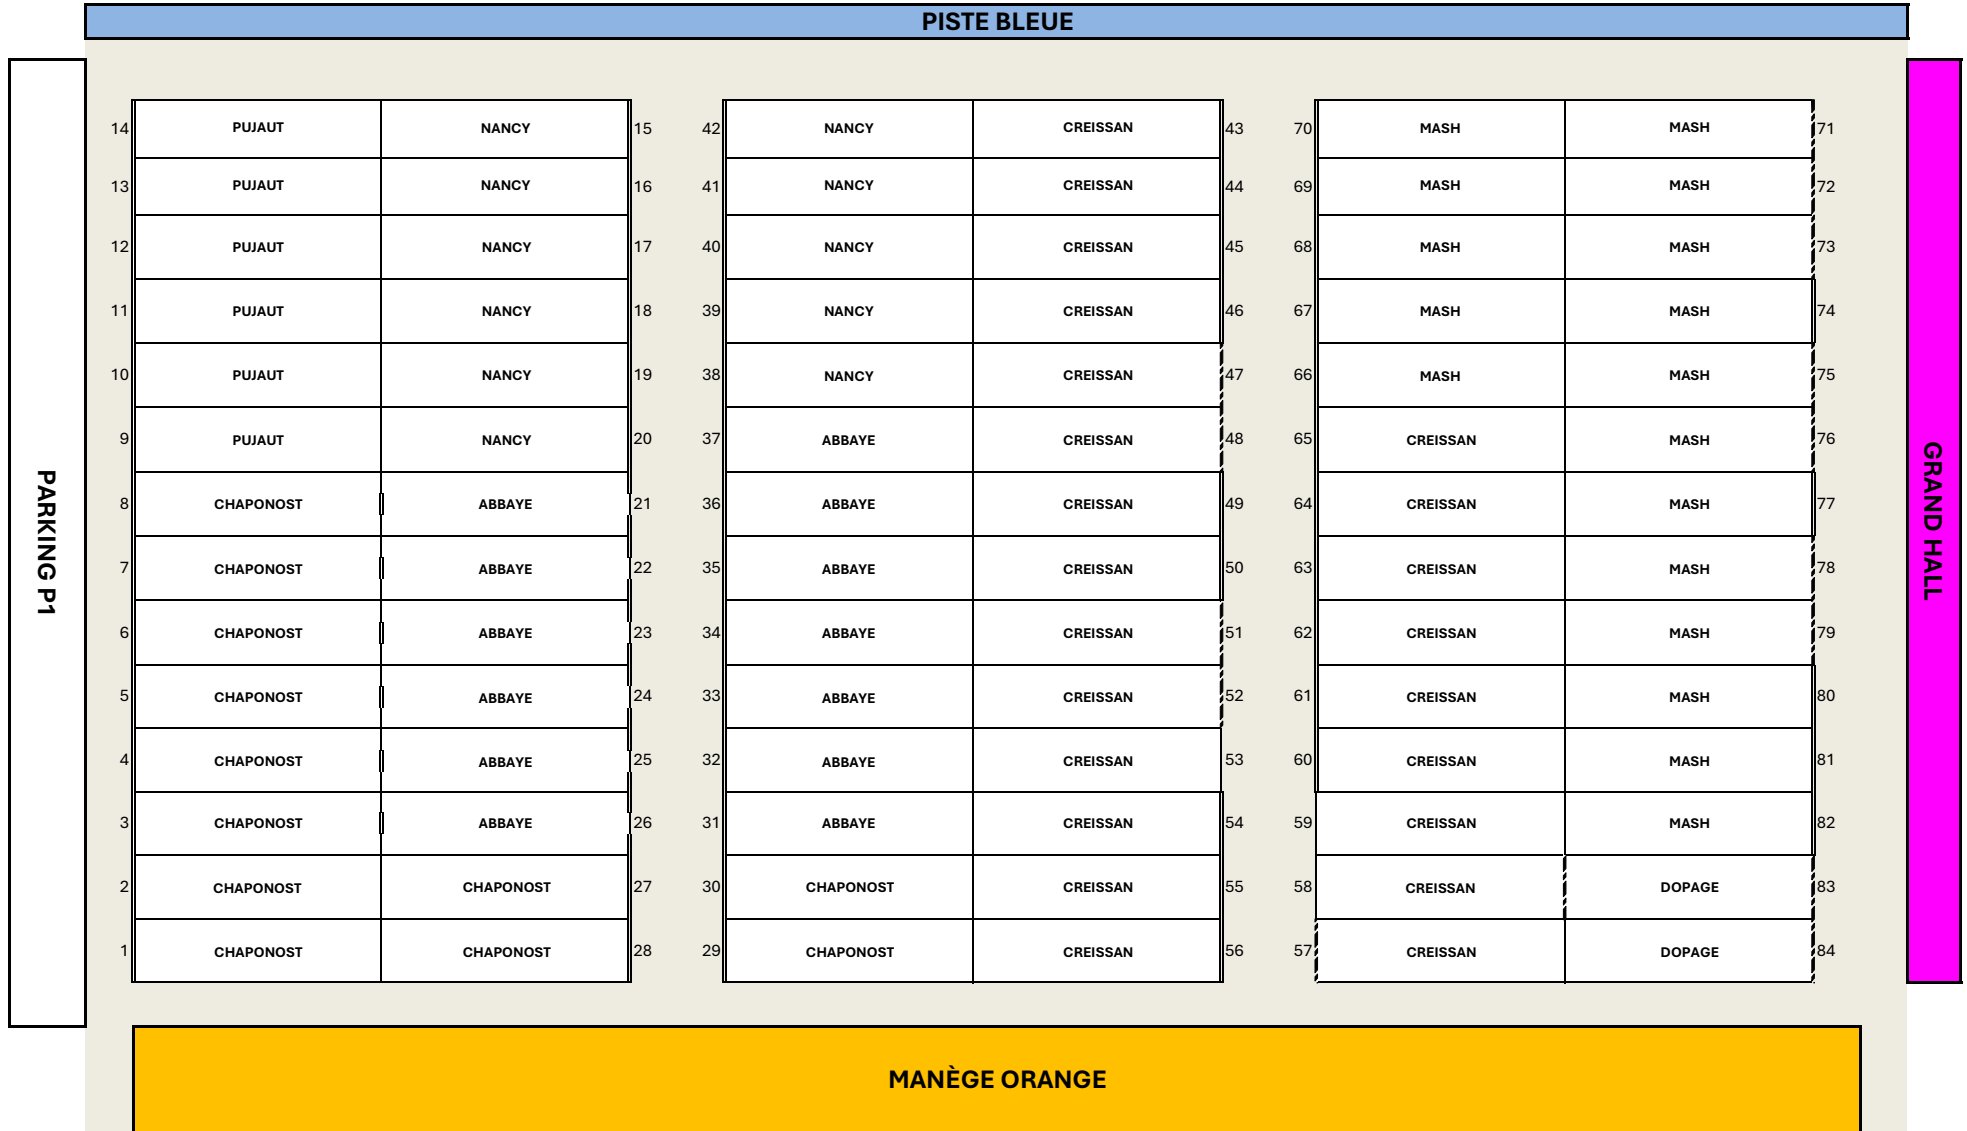

Concours = Arrivées à partir de la veille 14H

Ambassadeurs Harcour

Douches

Fumière

19H PUBLIC	253	HBOO	LE ROUMOIS	252	205	LE ROUMOIS	HLB	204	157	HLB	HAUTEVILLE	156	109	HAUTEVILLE	ST LO	108
	254	HBOO	LE ROUMOIS	251	206	LE ROUMOIS	HLB	203	158	HLB	HAUTEVILLE	155	110	HAUTEVILLE	ST LO	107
	255	HBOO	LE ROUMOIS	250	207	LE ROUMOIS	HLB	202	159	HLB	HAUTEVILLE	154	111	HAUTEVILLE	ST LO	106
	256	HBOO	LE ROUMOIS	249	208	LE ROUMOIS	HLB	201	160	HLB	HAUTEVILLE	153	112	HAUTEVILLE	ST LO	105
	257	HBOO	LE ROUMOIS	248	209	LE ROUMOIS	HLB	200	161	HLB	HAUTEVILLE	152	113	HAUTEVILLE	ST LO	104
	258	HBOO	LE ROUMOIS	247	210	LE ROUMOIS	HLB	199	162	HLB	HAUTEVILLE	151	114	HAUTEVILLE	ST LO	103
	259	HBOO	LE ROUMOIS	246	211	LE ROUMOIS	HLB	198	163	HLB	VILLONS LES BUSSONS	150	115	VILLONS LES BUSSONS	MEURCHIN	102
	260	HBOO	LE ROUMOIS	245	212	LE ROUMOIS	HLB	197	164	HLB	VILLONS LES BUSSONS	149	116	VILLONS LES BUSSONS	MEURCHIN	101
	261	HBOO	LE ROUMOIS	244	213	LE ROUMOIS	HLB	196	165	HLB	VILLONS LES BUSSONS	148	117	VILLONS LES BUSSONS	MEURCHIN	100
	262	HBOO	LE ROUMOIS	243	214	LE ROUMOIS	HLB	195	166	HLB	PONT A MOUSSON	147	118	PONT A MOUSSON	MEURCHIN	99
	263	HBOO	LE ROUMOIS	242	215	LE ROUMOIS	HLB	194	167	HLB	PONT A MOUSSON	146	119	PONT A MOUSSON	MEURCHIN	98
	264	HBOO	LA GALOPADE	241	216	LA GALOPADE	ANGERS	193	168	ANGERS	PONT A MOUSSON	145	120	PONT A MOUSSON	MEURCHIN	97
	265	CHAMBLY	LA GALOPADE	240	217	LA GALOPADE	ANGERS	192	169	ANGERS	4V	144	121	4V	MEURCHIN	96
	266	CHAMBLY	LA GALOPADE	239	218	LA GALOPADE	ANGERS	191	170	LOIRE/RHÔNE	4V	143	122	4V	MEURCHIN	95
267	CHAMBLY	LA GALOPADE	238	219	LA GALOPADE	LOIRE/RHÔNE	190	171	LOIRE/RHÔNE	4V	142	123	4V	MEURCHIN	94	
268	CHAMBLY	LA GALOPADE	237	220	LA GALOPADE	LOIRE/RHÔNE	189	172	LOIRE/RHÔNE	4V	141	124	4V	MEURCHIN	93	
269	CHAMBLY	LA GALOPADE	236	221	LA GALOPADE	LOIRE/RHÔNE	188	173	LOIRE/RHÔNE	4V	140	125	4V	MEURCHIN	92	
270	CHAMBLY	LA GALOPADE	235	222	LA GALOPADE	LOIRE/RHÔNE	187	174	LOIRE/RHÔNE	4V	139	126	4V	MEURCHIN	91	
271	BORDEAUX	LA GALOPADE	234	223	LA GALOPADE	LOIRE/RHÔNE	186	175	LOIRE/RHÔNE	VENDEGIES	138	127	VENDEGIES	PREDEMBOURG	90	
272	BORDEAUX	LA GALOPADE	233	224	HBLA	LOIRE/RHÔNE	185	176	LOIRE/RHÔNE	VENDEGIES	137	128	VENDEGIES	PREDEMBOURG	89	
273	BORDEAUX	HBLA	232	225	HBLA	LOIRE/RHÔNE	184	177	LOIRE/RHÔNE	VENDEGIES	136	129	VENDEGIES	PREDEMBOURG	88	
274	BORDEAUX	OLHB	231	226	OLHB	LOIRE/RHÔNE	183	178	LOIRE/RHÔNE	ECURIE DE QUENTIN	135	130	ECURIE DE QUENTIN	PREDEMBOURG	87	
275	BORDEAUX	OLHB	230	227	OLHB	LOIRE/RHÔNE	182	179	LOIRE/RHÔNE	ECURIE DE QUENTIN	134	131	ECURIE DE QUENTIN	PREDEMBOURG	86	
276	BORDEAUX	OLHB	229	228	OLHB	LOIRE/RHÔNE	181	180	LOIRE/RHÔNE	ECURIE DE QUENTIN	133	132	ECURIE DE QUENTIN	PREDEMBOURG	85	
MANÈGE ORANGE																

= vide

= paille

= copeaux

LEGENDE :

National = hongre = jument = entier