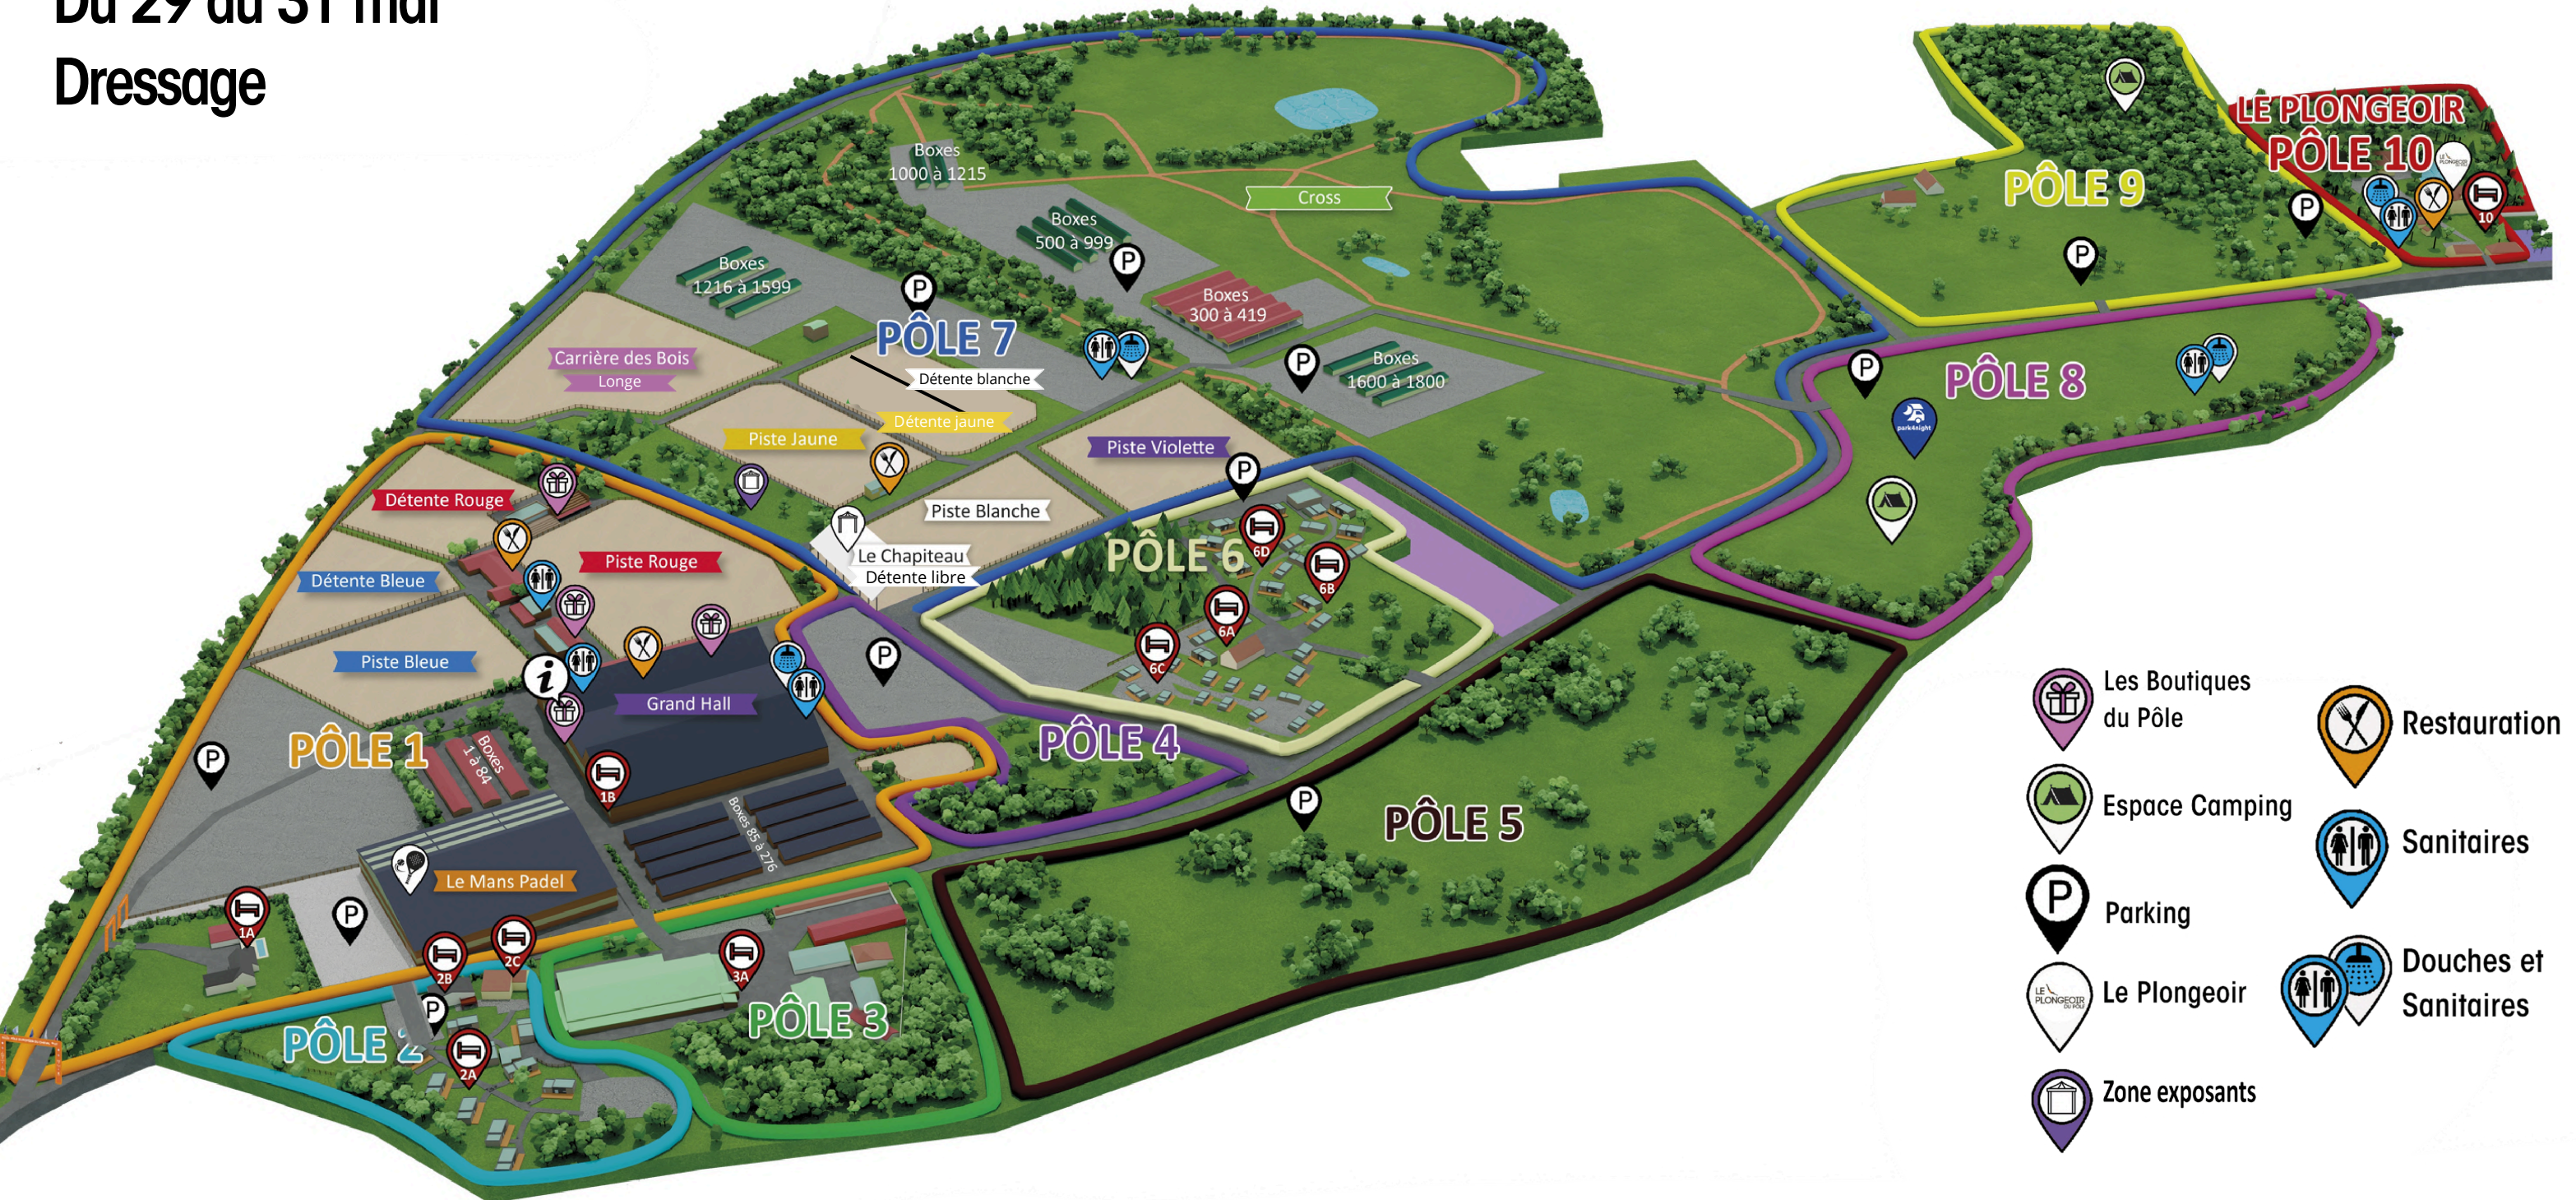

Pole Européen du Cheval

Du 29 au 31 mai

Dressage

LES HÉBERGEMENTS

PÔLE 1

1A - Gîte de la Fromenterie
1B - Chambres du Grand Hall

PÔLE 2

2A - Cottages du Haras
2B - Gîte de la Closerie
2C - Chambres du Haras

PÔLE 3

3A - Studio de la Poterie

PÔLE 6

6A - Gîte des Landes
6B - Cottages des Landes
6C - Cottages de la Futaie
6D - Cottages des Châtaigniers

PÔLE 8

 Camping-car
 Aire de camping

PÔLE 10

10 - Chambres de Feumusson

-  Les Boutiques du Pôle
-  Espace Camping
-  Parking
-  Le Plongeoir
-  Zone exposants
-  Restauration
-  Sanitaires
-  Douches et Sanitaires