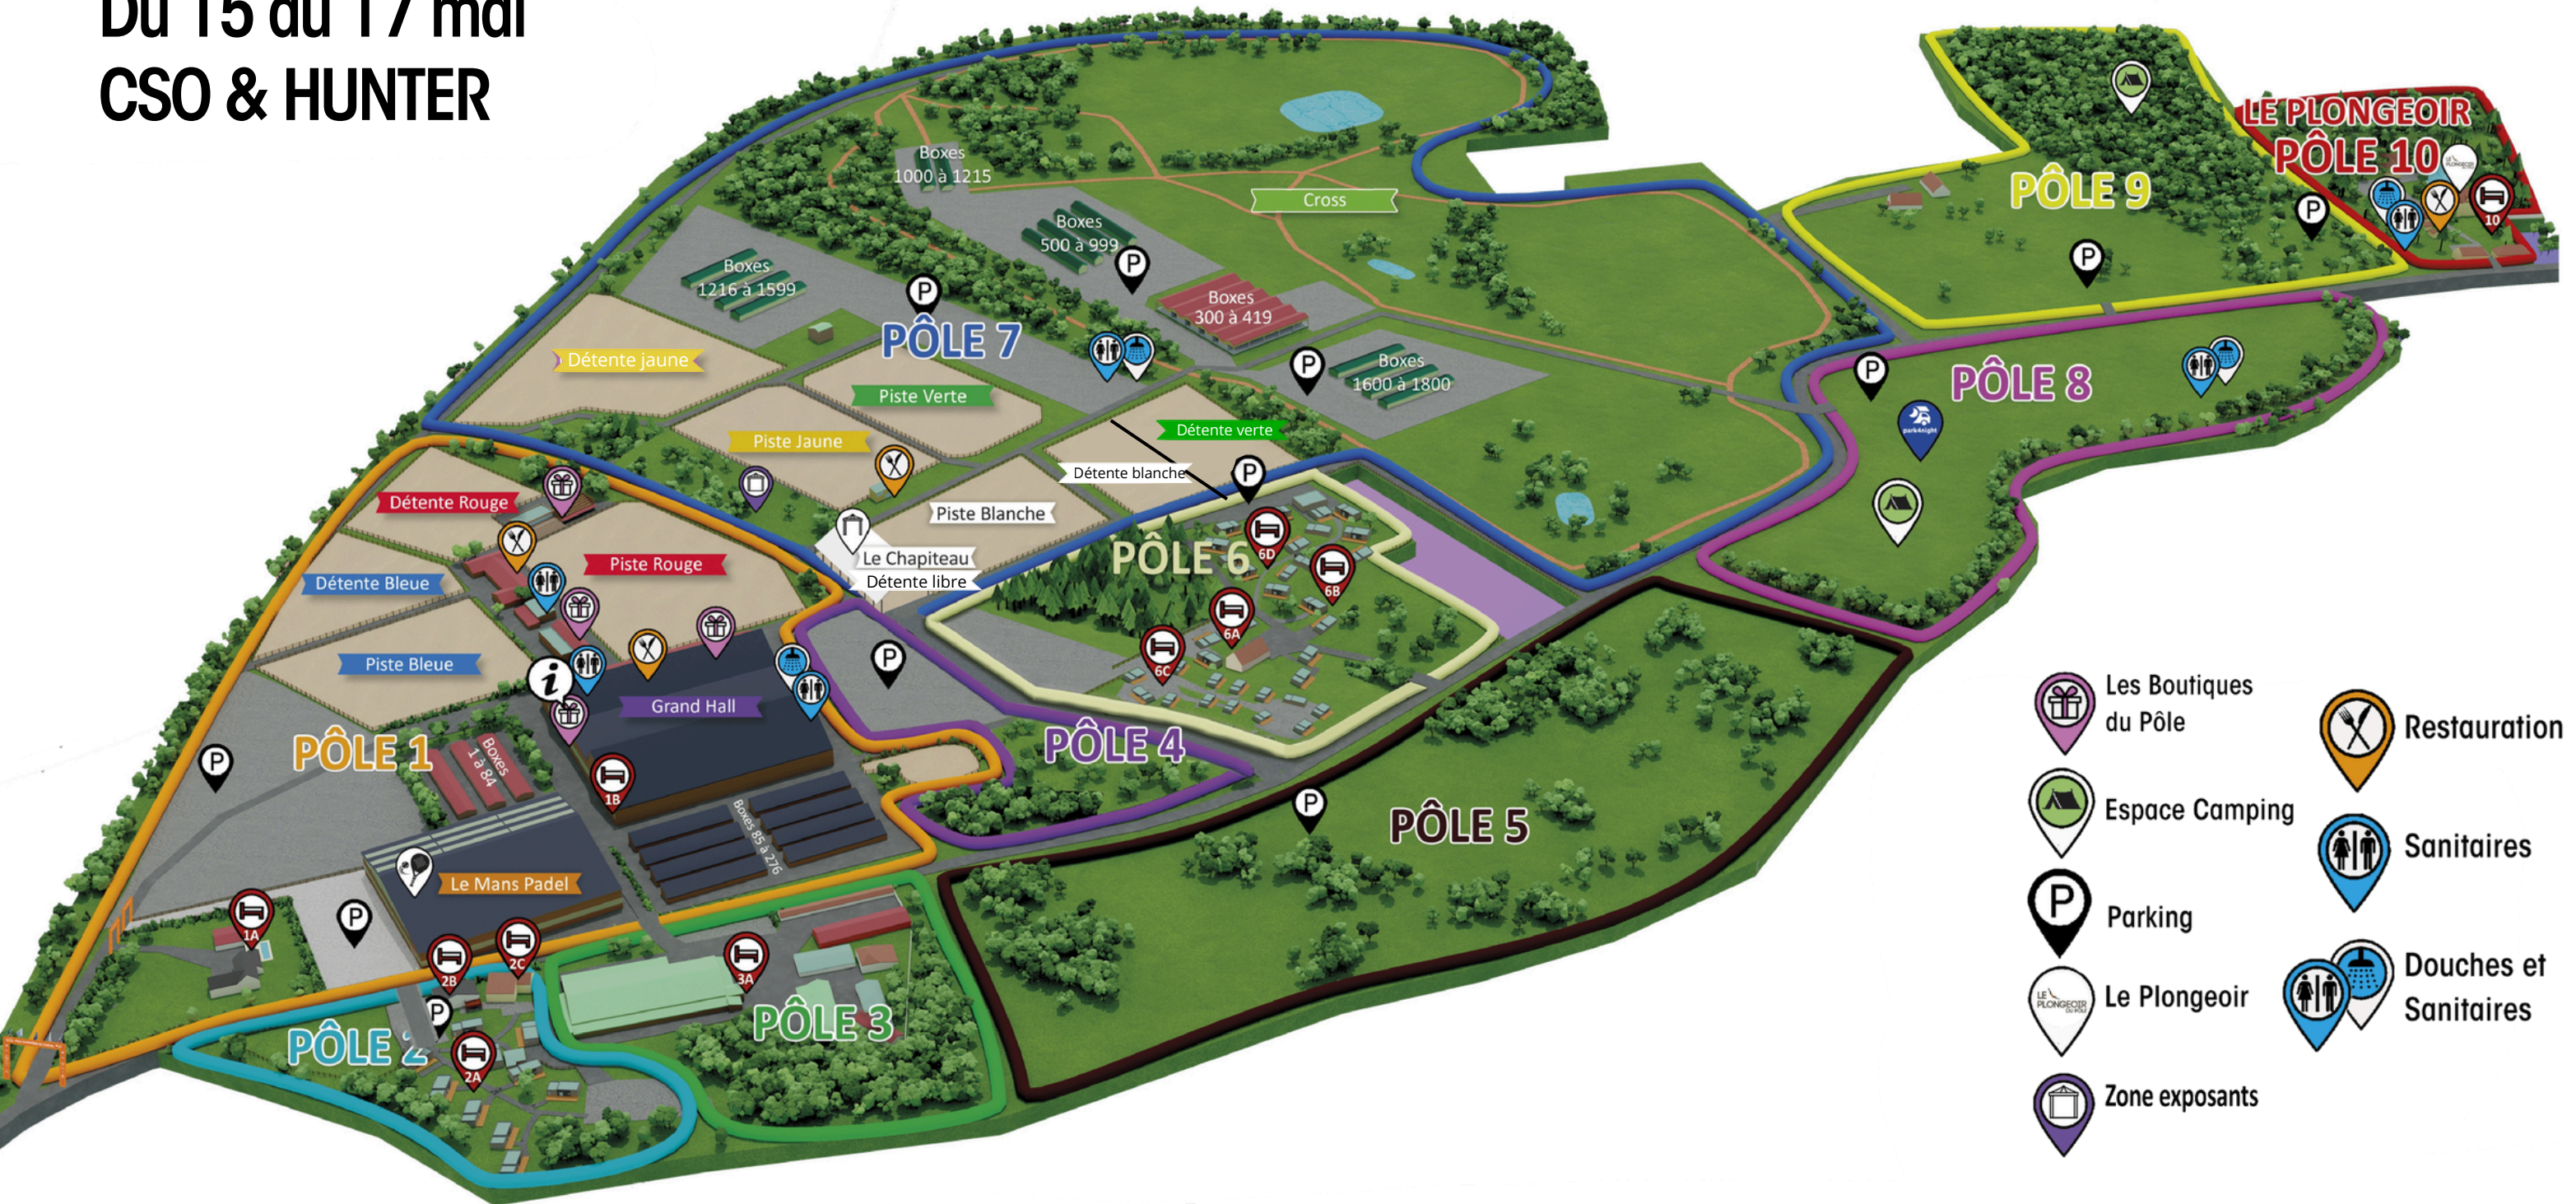

Pole Européen du Cheval

Du 15 au 17 mai
CSO & HUNTER

LES HÉBERGEMENTS

PÔLE 1

1A - Gîte de la Fromenterie
1B - Chambres du Grand Hall

PÔLE 2

2A - Cottages du Haras
2B - Gîte de la Closerie
2C - Chambres du Haras

PÔLE 3

3A - Studio de la Poterie

PÔLE 6

6A - Gîte des Landes
6B - Cottages des Landes
6C - Cottages de la Futaie
6D - Cottages des Châtaigniers

PÔLE 8

 Camping-car
 Aire de camping

PÔLE 10

10 - Chambres de Feumusson